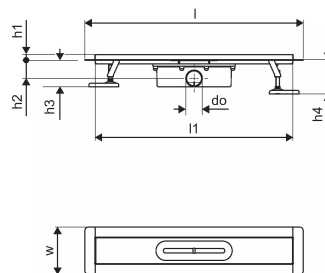

## Technical Data

Item no EAN	6414900483018
Item no GTIN	06414900483018
Artikal (merna jedinica)	kom
Dužina (l)	760 mm
Dužina (l1)	698 mm
Z-mera h	113 mm
Z-mera h1	97 mm
Z-mera h2	55 mm
Z-mera w	143 mm
Količina pakovanja 1	1
Količina pakovanja 4	70
Packaging GTIN PL1	06414900485333
Packaging GTIN PL4	06414900485531
Item Unit Length	760
Item Unit Height	100
Item Unit Weight	2,3
Item Unit Width	143