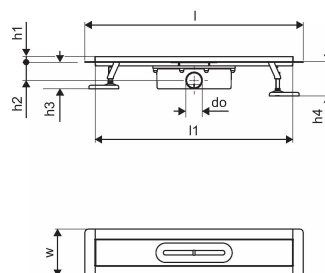

Uponor Aqua Ambient shower inlet black 30/700mm

1136403

Nema informacija o aplikaciji