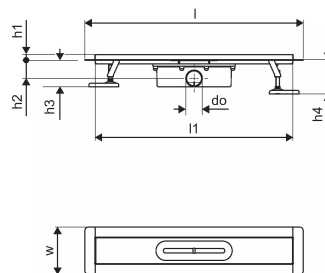

## Technical Data

Item no EAN	6414900483001
Item no GTIN	06414900483001
Artikal (merna jedinica)	kom
Dužina (l)	660 mm
Dužina (l1)	598 mm
Z-mera h	113 mm
Z-mera h1	97 mm
Z-mera h2	55 mm
Z-mera w	143 mm
Količina pakovanja 1	1
Količina pakovanja 4	80
Packaging GTIN PL1	06414900485326
Packaging GTIN PL4	06414900485524
Item Unit Length	660
Item Unit Height	100
Item Unit Weight	2,1
Item Unit Width	143