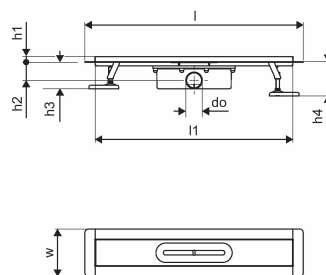

Uponor Aqua Ambient shower inlet black 30/600mm

1136402

Nema informacija o aplikaciji