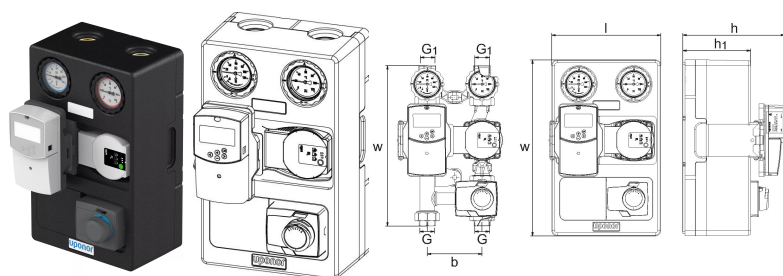

Uponor Fluvia Move pumpna grupa CPG-15-C-W

1119445

Pumpna grupa je unapred montirana sa regulatorom temperature dovoda Uponor Smatrix Move

- Senzor spoljne temperature (za ugradnju na gradilištu)
- Senzor temperature vode za temperaturu dovoda
- Trokraki ventil za mešanje
- Motorni pogon
- Proporcionalna regulacija pritiska
- Moguća nadogradnja na grejanje/hlađenje
- Za vremenski kompenzovanu regulaciju temperature dovodne vode
- Maks. primarna temperatura: 90°C
- Mak.s sekundarna temperatura: 55°C
- Za ugradnju u centralnu razvodnu prostoriju
- Nominalna toplotna snaga: 15 kW
- Smatrix Move, promenljiva kvs-vrednost i motor 230V
- Pumpa Wilo Para: Q: 0,1-2,5 m³/h, H: 6-2,4 m, EEI 0,17
- Primarna veza Rp1 (FT)
- Sekundarni kuglasti ventili sa termometrom, veza Rp1 (FT)

Generalne informacije Uponor Fluvia Move pumpna grupa CPG-15-C-W

Specification

- Pumpna grupa je unapred montirana sa regulatorom temperature dovoda Uponor Smatrix Move
- Senzor spoljne temperature (za ugradnju na gradilištu)
- Senzor temperature vode za dovodnu temperaturu
- 3-kraki ventil za mešanje
- Motorni pogon
- Proporcionalna kontrola pritiska
- Moguća nadogradnja na grejanje/hlađenje

Application

- Za vremenski kompenzovanu regulaciju temperature dovodne vode
- Maks. primarna temperatura: 90°C
- Maks. sekundarna temperatura: 55°C

Uponor Fluvia Move pumpna grupa CPG-15-C-W

1119445

Technical Data

Item no EAN	6414905650385
Item no GTIN	06414905650385
Item no VVS	466261150
Item no NRF	8362184
Artikal (merna jedinica)	kom
Dužina (l)	248 mm
Z-mera b	125 mm
Z-mera h	232 mm
Z-mera h1	154 mm
Z-mera w	365 mm
Z-mera w1	400 mm
Količina pakovanja 1	1
Količina pakovanja 4	18
Packaging GTIN PL1	06414905650392
Packaging GTIN PL4	06414905650415
Item Unit Length	400
Item Unit Height	232
Item Unit Weight	6,3
Item Unit Width	248