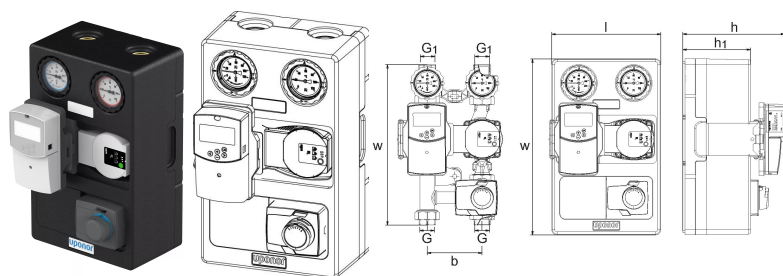

Uponor Fluvia Move pumpna grupa CPG-15-C-W

1119445

Pumpna grupa je unapred montirana sa regulatorom temperature dovoda Uponor Smatrix Move

- Senzor spoljne temperature (za ugradnju na gradilištu)
- Senzor temperature vode za temperaturu dovoda
- Trokraki ventil za mešanje
- Motorni pogon
- Proporcionalna regulacija pritiska
- Moguća nadogradnja na grejanje/hlađenje
- Za vremenski kompenzovanu regulaciju temperature dovodne vode
- Maks. primarna temperatura: 90°C
- Mak.s sekundarna temperatura: 55°C
- Za ugradnju u centralnu razvodnu prostoriju
- Nominalna toplotna snaga: 15 kW
- Smatrix Move, promenljiva kvs-vrednost i motor 230V
- Pumpa Wilo Para: Q: 0,1-2,5 m³/h, H: 6-2,4 m, EEI 0,17
- Primarna veza Rp1 (FT)
- Sekundarni kuglasti ventili sa termometrom, veza Rp1 (FT)

Generalne informacije Uponor Fluvia Move pumpna grupa CPG-15-C-W

Specification

- Pumpna grupa je unapred montirana sa regulatorom temperature dovoda Uponor Smatrix Move
- Senzor spoljne temperature (za ugradnju na gradilištu)
- Senzor temperature vode za dovodnu temperaturu
- 3-kraki ventil za mešanje
- Motorni pogon
- Proporcionalna kontrola pritiska
- Moguća nadogradnja na grejanje/hlađenje

Application

- Za vremenski kompenzovanu regulaciju temperature dovodne vode
- Maks. primarna temperatura: 90°C
- Maks. sekundarna temperatura: 55°C

Uponor Fluvia Move pumpna grupa CPG-15-C-W

1119445

Technical Data

Item no EAN	6414905650385
Item no GTIN	06414905650385
Item no VVS	466261150
Item no NRF	8362184
Artikal (merna jedinica)	kom
Dužina (l)	248 mm
Z-mera b	125 mm
Z-mera h	232 mm
Z-mera h1	154 mm
Z-mera w	365 mm
Z-mera w1	400 mm
Količina pakovanja 1	1
Količina pakovanja 4	18
Packaging GTIN PL1	06414905650392
Packaging GTIN PL4	06414905650415
Item Unit Length	400
Item Unit Height	232
Item Unit Weight	6,3
Item Unit Width	248