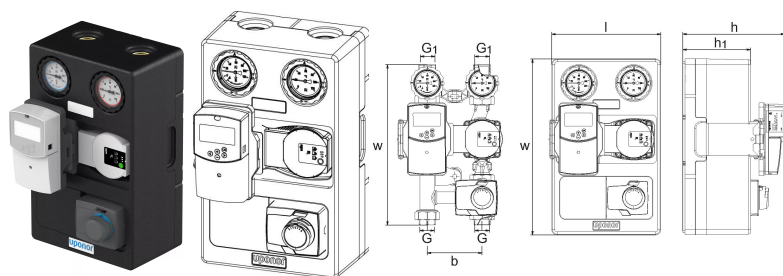

Uponor Fluvia Move pumpna grupa CPG-15-C-W

1119445

Pumpna grupa je unapred montirana sa regulatorom temperature dovoda Uponor Smatrix Move

- Senzor spoljne temperature (za ugradnju na gradilištu)
- Senzor temperature vode za temperaturu dovoda
- Trokraki ventil za mešanje
- Motorni pogon
- Proporcionalna regulacija pritiska
- Moguća nadogradnja na grejanje/hlađenje
- Za vremenski kompenzovanu regulaciju temperature dovodne vode
- Maks. primarna temperatura: 90°C
- Mak.s sekundarna temperatura: 55°C
- Za ugradnju u centralnu razvodnu prostoriju
- Nominalna toplotna snaga: 15 kW
- Smatrix Move, promenljiva kvs-vrednost i motor 230V
- Pumpa Wilo Para: Q: 0,1-2,5 m³/h, H: 6-2,4 m, EEI 0,17
- Primarna veza Rp1 (FT)
- Sekundarni kuglasti ventili sa termometrom, veza Rp1 (FT)

Uponor Fluvia Move pumpna grupa CPG-15-C-W

1119445

Technical Data

Item no EAN	6414905650385
Item no GTIN	06414905650385
Item no VVS	466261150
Item no NRF	8362184
Artikal (merna jedinica)	kom
Dužina (l)	248 mm
Z-mera b	125 mm
Z-mera h	232 mm
Z-mera h1	154 mm
Z-mera w	365 mm
Z-mera w1	400 mm
Količina pakovanja 1	1
Item Replacement 1	1095309
Packaging GTIN PL1	06414905650392
Packaging GTIN PL4	06414905650415
Item Unit Length	400
Item Unit Height	232
Item Unit Weight	6,3
Item Unit Width	248