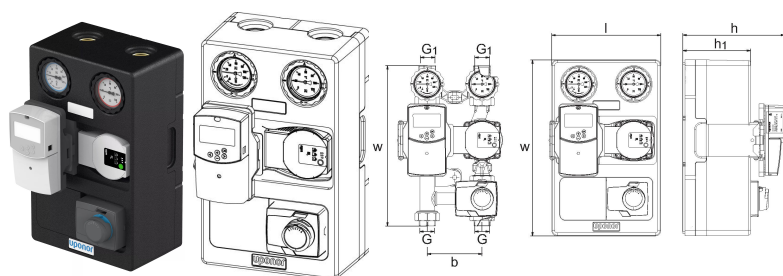

Uponor Fluvia Move pumpna grupa CPG-15-C-W

1119445

Pumpna grupa je unapred montirana sa regulatorom temperature dovoda Uponor Smatrix Move

- Senzor spoljne temperature (za ugradnju na gradilištu)
- Senzor temperature vode za temperaturu dovoda
- Trokraki ventil za mešanje
- Motorni pogon
- Proporcionalna regulacija pritiska
- Moguća nadogradnja na grejanje/hlađenje
- Za vremenski kompenzovanu regulaciju temperature dovodne vode
- Maks. primarna temperatura: 90°C
- Mak.s sekundarna temperatura: 55°C
- Za ugradnju u centralnu razvodnu prostoriju
- Nominalna toplotna snaga: 15 kW
- Smatrix Move, promenljiva kvs-vrednost i motor 230V
- Pumpa Wilo Para: Q: 0,1-2,5 m³/h, H: 6-2,4 m, EEI 0,17
- Primarna veza Rp1 (FT)
- Sekundarni kuglasti ventili sa termometrom, veza Rp1 (FT)

Uponor Fluvia Move pumpna grupa CPG-15-C-W

1119445

Technical Data

Item no EAN	6414905650385
Item no GTIN	06414905650385
Item no VVS	466261150
Item no NRF	8362184
Artikal (merna jedinica)	kom
Dužina (l)	248 mm
Z-mera b	125 mm
Z-mera h	232 mm
Z-mera h1	154 mm
Z-mera w	365 mm
Z-mera w1	400 mm
Količina pakovanja 1	1
Item Replacement 1	1095309
Packaging GTIN PL1	06414905650392
Packaging GTIN PL4	06414905650415
Item Unit Length	400
Item Unit Height	232
Item Unit Weight	6,3
Item Unit Width	248