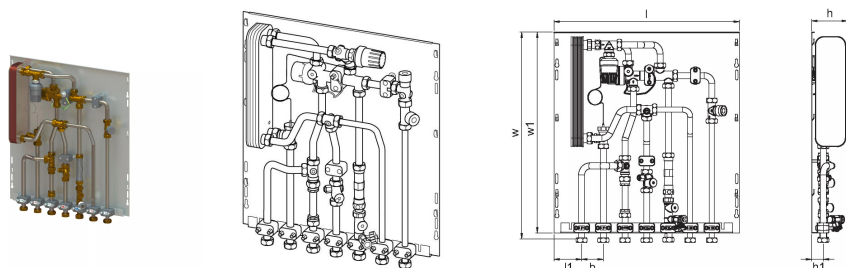

### Specification

- priključak potpuno montiran i testiran pod pritiskom
- obujmice za cevi od plastike za zvučnu zaštitu i termičko razdvajanje
- DVGW sertifikovan PM ventil sa patentiranom tehnologijom trostrukog zaptivanja
- izlaz hladne vode
- odstojnik za merač toplote 110 mm x3/4"
- odstojnik za vodomer 110 mm x3/4"
- ventil za odzračivanje i odvod
- sito za dovod primarnog grejanja 0,5 mm
- mogućnost priključka (označeno) električne papučice za uzemljenje
- maks. radni pritisak grejanja: PN10
- maks. radni pritisak sanitarni: PN10
- maks. radna temperatura: 85 °C
- min. pritisak sanitarni: 2,0 bara
- sanitarni materijal fittinga: CW617N
- grejanje materijala fittinga: CW617N, CW614N
- materijal cevi: nerđajući čelik 1.4401
- dimenzije: Š/V/D 556 x 620 x 110 mm

## Technical Data

Item no EAN	6414905231324
Item no GTIN	06414905231324
Artikal (merna jedinica)	kom
Dužina (l)	556 mm
Dužina (l1)	83 mm
Z-mera b	65 mm
Z-mera h	107 mm
Z-mera h1	35 mm
Z-mera w	618 mm
Z-mera w1	600 mm
Količina pakovanja 1	1
Količina pakovanja 4	16
Packaging GTIN PL1	06414905292592
Packaging GTIN PL4	06414905293193
Item Unit Length	600
Item Unit Height	110
Item Unit Weight	12,4
Item Unit Width	555