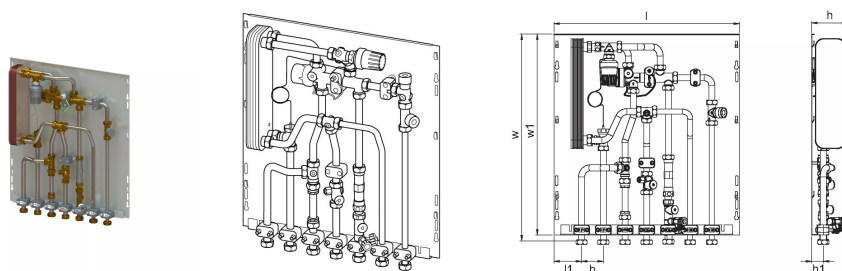

### 1093802

RC verzija za toplu vodu za domaćinstvo i direktno grejanje sa priključkom na radiator (bez kola mešanja). Kolo mešanja se može nadograditi korišćenjem namenskog ormarića sa instaliranom UFH grupom za mešanje (Uponor Combi Port M-Base Cabinet+manif IV-UFH). Funkcija za zaobilazanje se može nadograditi korišćenjem specijalne dodatne opreme - Uponor Combi Port M-Base Heat Bypass.

Šifre za dimenzionisanje:

15,19 – indikacija kapaciteta tople vode za domaćinstvo (l/min)

CB – izmenjivač toplote od nerđajućeg čelika lemljen bakrom za pripremu tople vode za domaćinstvo

St – lemljeni izmenjivač toplote od nerđajućeg čelika bez obojenih metala za pripremu tople vode za domaćinstvo

TL – termostatski graničnik temperature za toplu vodu za domaćinstvo sa potopnim senzorom

ZV – zonski ventil u povratnom vodu kola stambenog grejanja bez aktuatora

NI – bez izolacije cevi i/ili izolovanog poklopca

### Specification

- priključak potpuno montiran i testiran pod pritiskom
- obujmice za cevi od plastike za zvučnu zaštitu i termičko razdvajanje
- DVGW sertifikovan PM ventil sa patentiranom tehnologijom trostrukog zaptivanja
- izlaz hladne vode
- odstojnik za merač toplote 110 mm x3/4"
- odstojnik za vodomer 110 mm x3/4"
- ventil za odzračivanje i odvod
- sito za dovod primarnog grejanja 0,5 mm
- mogućnost priključka (označeno) električne papučice za uzemljenje
- maks. radni pritisak grejanja: PN10
- maks. radni pritisak sanitarni: PN10
- maks. radna temperatura: 85 °C
- min. pritisak sanitarni: 2,0 bara
- sanitarni materijal fittinga: CW617N
- grejanje materijala fittinga: CW617N, CW614N
- materijal cevi: nerđajući čelik 1.4401
- dimenzije: Š/V/D 556 x 620 x 110 mm