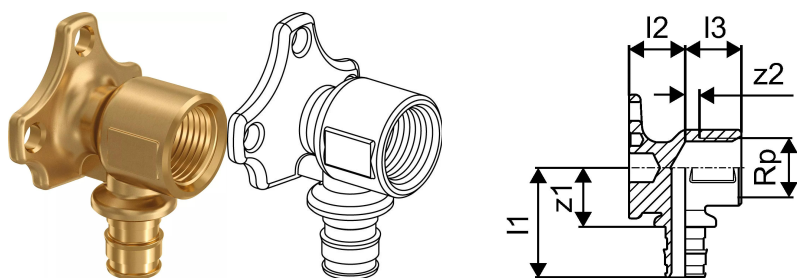

Uponor Smart Aqua završno koleno Q&E PL 20-Rp1/2"FT

1059823

**Generalne informacije Uponor Smart Aqua završno koleno Q&E PL****Specification**

- Kolena za povezivanje slavina i
- Q&E prstenovi se moraju naručiti odvojeno ako nije navedeno drugačije

Application

- Za instalacije sanitarne vode

ako nije drugačije navedeno:

- Muški i ženski navoji prema EN 10226-1.

Uponor Smart Aqua završno koleno Q&E PL 20-Rp1/2"FT

1059823

Technical Data

Item no EAN	4021598121638
Item no GTIN	04021598121638
Artikal (merna jedinica)	kom
Unutrašnji_navoj_Rp	1/2 inch
Dužina (l1)	40 mm
Dužina (l2)	20 mm
Dužina (l3)	20 mm
z2	5 mm
Količina pakovanja 1	5
Količina pakovanja 3	40
Količina pakovanja 4	1920
Packaging GTIN PL1	06414905463749
Packaging GTIN PL3	06414905449651
Packaging GTIN PL4	06414905555529
Item Unit Length	72
Item Unit Height	52
Item Unit Weight	0,166
Item Unit Width	41