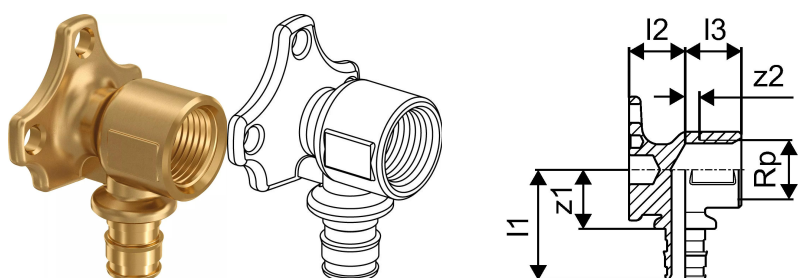

Uponor Smart Aqua završno koleno Q&E PL 20-Rp1/2"FT

1059823

**Generalne informacije Uponor Smart Aqua završno koleno Q&E PL****Specification**

- Kolena za povezivanje slavina i
- Q&E prstenovi se moraju naručiti odvojeno ako nije navedeno drugačije

Application

- Za instalacije sanitarne vode

ako nije drugačije navedeno:

- Muški i ženski navoji prema EN 10226-1.

Uponor Smart Aqua završno koleno Q&E PL 20-Rp1/2"FT

1059823

Technical Data

Item no EAN	4021598121638
Item no GTIN	04021598121638
Artikal (merna jedinica)	kom
Unutrašnji_navoj_Rp	1/2 inch
Dužina (l1)	40 mm
Dužina (l2)	20 mm
Dužina (l3)	20 mm
z2	5 mm
Količina pakovanja 1	5
Količina pakovanja 3	40
Količina pakovanja 4	1920
Packaging GTIN PL1	06414905463749
Packaging GTIN PL3	06414905449651
Packaging GTIN PL4	06414905555529
Item Unit Length	72
Item Unit Height	52
Item Unit Weight	0,166
Item Unit Width	41