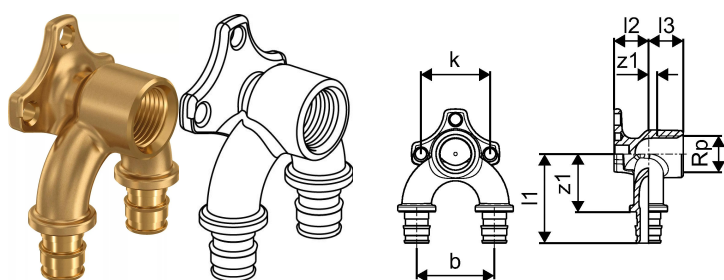

Uponor Smart Aqua U-završno koleno Q&E 20-Rp1/2"FT-20

1059821

- U-završno koleno za instalaciju petlje

Generalne informacije Uponor Smart Aqua U-završno koleno Q&E

Specification

- Kolena za povezivanje slavina i
- Q&E prstenovi se moraju naručiti odvojeno ako nije navedeno drugačije

Application

- Za instalacije sanitarne vode

ako nije drugačije navedeno:

- Muški i ženski navoji prema EN 10226-1.

Uponor Smart Aqua U-završno koleno Q&E 20-Rp1/2"FT-20

1059821

Technical Data

Item no EAN	4021598122673
Item no GTIN	04021598122673
Artikal (merna jedinica)	kom
Unutrašnji_navoj_Rp	1/2 inch
Dužina (l1)	56 mm
Dužina (l2)	20 mm
Dužina (l3)	20 mm
Z-mera b	45 mm
Z-mera k	40 mm
z2	5 mm
Količina pakovanja 1	1
Količina pakovanja 4	5
Količina pakovanja 3	20
Packaging GTIN PL1	06414905463732
Packaging GTIN PL2	06414905442614
Packaging GTIN PL3	06414905449644
Item Unit Length	81
Item Unit Height	40
Item Unit Weight	0,23
Item Unit Width	70