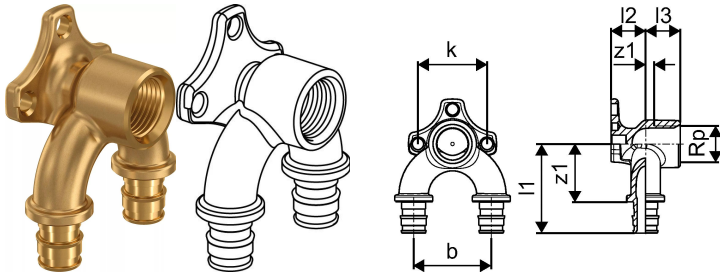

Uponor Smart Aqua U-završno koleno Q&E 20-Rp1/2"FT-20

1059821

- U-završno koleno za instalaciju petlje

Generalne informacije Uponor Smart Aqua U-završno koleno Q&E

Specification

- Kolena za povezivanje slavina i
- Q&E prstenovi se moraju naručiti odvojeno ako nije navedeno drugačije

Application

- Za instalacije sanitarne vode

ako nije drugačije navedeno:

- Muški i ženski navoji prema EN 10226-1.

Uponor Smart Aqua U-završno koleno Q&E 20-Rp1/2"FT-20

1059821

Technical Data

Item no EAN	4021598122673
Item no GTIN	04021598122673
Artikal (merna jedinica)	kom
Unutrašnji_navoj_Rp	1/2 inch
Dužina (l1)	56 mm
Dužina (l2)	20 mm
Dužina (l3)	20 mm
Z-mera b	45 mm
Z-mera k	40 mm
z2	5 mm
Količina pakovanja 1	1
Količina pakovanja 4	5
Količina pakovanja 3	20
Packaging GTIN PL1	06414905463732
Packaging GTIN PL2	06414905442614
Packaging GTIN PL3	06414905449644
Item Unit Length	81
Item Unit Height	40
Item Unit Weight	0,23
Item Unit Width	70