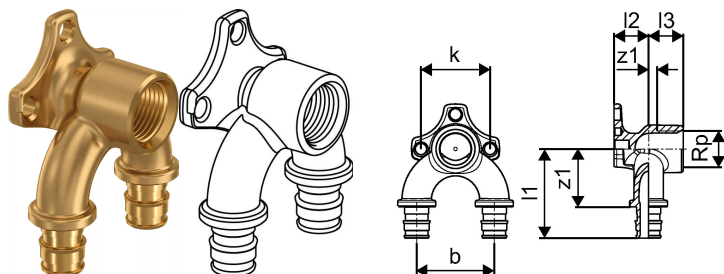

Uponor Smart Aqua U-završno koleno Q&E 16-Rp1/2"FT-16

1059820

- U-završno koleno za instalaciju petlje

Generalne informacije Uponor Smart Aqua U-završno koleno Q&E

Specification

- Kolena za povezivanje slavina i
- Q&E prstenovi se moraju naručiti odvojeno ako nije navedeno drugačije

Application

- Za instalacije sanitarne vode

ako nije drugačije navedeno:

- Muški i ženski navoji prema EN 10226-1.

Uponor Smart Aqua U-završno koleno Q&E 16-Rp1/2"FT-16

1059820

Technical Data

Item no EAN	4021598122666
Item no GTIN	04021598122666
Artikal (merna jedinica)	kom
Unutrašnji_navoj_Rp	1/2 inch
Dužina (l1)	52 mm
Dužina (l2)	20 mm
Dužina (l3)	20 mm
Z-mera b	45 mm
Z-mera k	40 mm
z2	5 mm
Količina pakovanja 1	1
Količina pakovanja 4	5
Količina pakovanja 4	960
Packaging GTIN PL1	06414905463725
Packaging GTIN PL2	06414905479740
Packaging GTIN PL4	06414905479757
Item Unit Length	75
Item Unit Height	40
Item Unit Weight	0,213
Item Unit Width	67