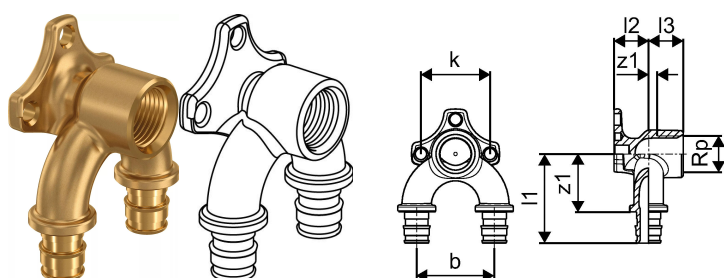

Uponor Smart Aqua U-završno koleno Q&E 16-Rp1/2"FT-16

1059820

- U-završno koleno za instalaciju petlje

Generalne informacije Uponor Smart Aqua U-završno koleno Q&E

Specification

- Kolena za povezivanje slavina i
- Q&E prstenovi se moraju naručiti odvojeno ako nije navedeno drugačije

Application

- Za instalacije sanitarne vode

ako nije drugačije navedeno:

- Muški i ženski navoji prema EN 10226-1.

Uponor Smart Aqua U-završno koleno Q&E 16-Rp1/2"FT-16

1059820

Technical Data

Item no EAN	4021598122666
Item no GTIN	04021598122666
Artikal (merna jedinica)	kom
Unutrašnji_navoj_Rp	1/2 inch
Dužina (l1)	52 mm
Dužina (l2)	20 mm
Dužina (l3)	20 mm
Z-mera b	45 mm
Z-mera k	40 mm
z2	5 mm
Količina pakovanja 1	1
Količina pakovanja 4	5
Količina pakovanja 4	960
Packaging GTIN PL1	06414905463725
Packaging GTIN PL2	06414905479740
Packaging GTIN PL4	06414905479757
Item Unit Length	75
Item Unit Height	40
Item Unit Weight	0,213
Item Unit Width	67