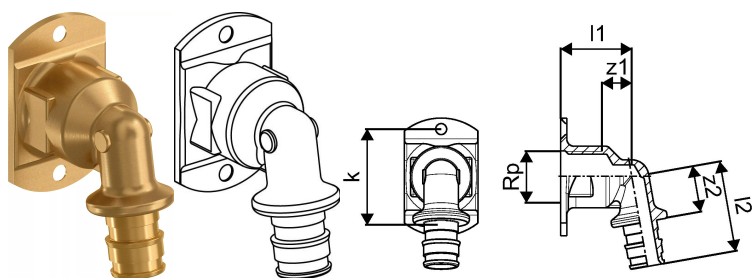

Uponor Smart Aqua završno koleno za kutiju Q&E UP PL 16-Rp1/2"FT

1047935

- Staje u kutiju 1008845

**Generalne informacije Uponor Smart Aqua završno koleno za kutiju Q&E UP PL****Specification**

- Kolena za povezivanje slavina i
- Q&E prstenovi se moraju naručiti odvojeno ako nije navedeno drugačije

Application

- Za instalacije sanitarne vode

ako nije drugačije navedeno:

- Muški i ženski navoji prema EN 10226-1.

Uponor Smart Aqua završno koleno za kutiju Q&E UP PL 16-Rp1/2"FT

1047935

Technical Data

Item no EAN	4021598118102
Item no GTIN	04021598118102
Artikal (merna jedinica)	kom
Unutrašnji_navoj_Rp	1/2 inch
Dužina (l1)	29 mm
Dužina (l2)	37 mm
Z-mera k	39 mm
z2	19 mm
Količina pakovanja 3	40
Količina pakovanja 4	3840
Packaging GTIN PL3	06414905448814
Packaging GTIN PL4	06414905493975
Item Unit Length	60
Item Unit Height	47
Item Unit Weight	0,092
Item Unit Width	45