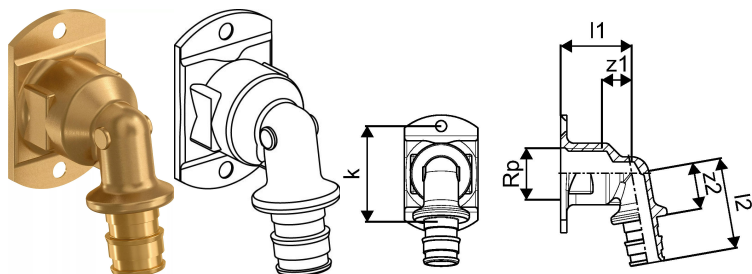

Uponor Smart Aqua završno koleno za kutiju Q&E UP PL 16-Rp1/2"FT

1047935

- Staje u kutiju 1008845

**Generalne informacije Uponor Smart Aqua završno koleno za kutiju Q&E UP PL****Specification**

- Kolena za povezivanje slavina i
- Q&E prstenovi se moraju naručiti odvojeno ako nije navedeno drugačije

Application

- Za instalacije sanitarne vode

ako nije drugačije navedeno:

- Muški i ženski navoji prema EN 10226-1.

Uponor Smart Aqua završno koleno za kutiju Q&E UP PL 16-Rp1/2"FT

1047935

Technical Data

Item no EAN	4021598118102
Item no GTIN	04021598118102
Artikal (merna jedinica)	kom
Unutrašnji_navoj_Rp	1/2 inch
Dužina (l1)	29 mm
Dužina (l2)	37 mm
Z-mera k	39 mm
z2	19 mm
Količina pakovanja 3	40
Količina pakovanja 4	3840
Packaging GTIN PL3	06414905448814
Packaging GTIN PL4	06414905493975
Item Unit Length	60
Item Unit Height	47
Item Unit Weight	0,092
Item Unit Width	45