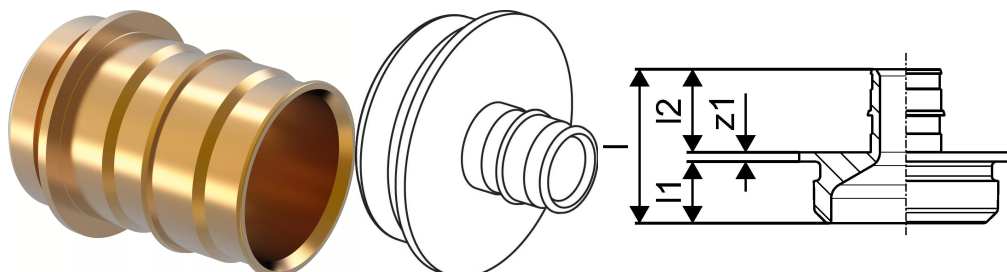

## Uponor RS adapter PL Q&E 63-RS2

1047026

RS

- Mesing
- Uponor Q&E prsten se mora naručiti posebno

#### Specification

- sa fiksnom čaurom prese
- zaustavni prsten
- kod u boji
- bezbednost testa