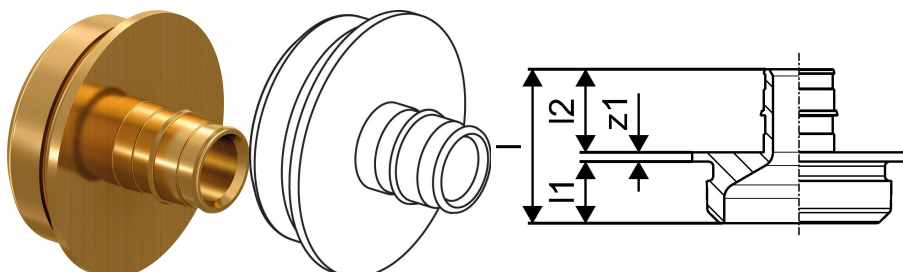

## Uponor RS adapter PL Q&E 25-RS2

1047021

RS

- Mesing
- Uponor Q&E prsten se mora naručiti posebno

#### Specification

- sa fiksnom čaurom prese
- zaustavni prsten
- kod u boji
- bezbednost testa