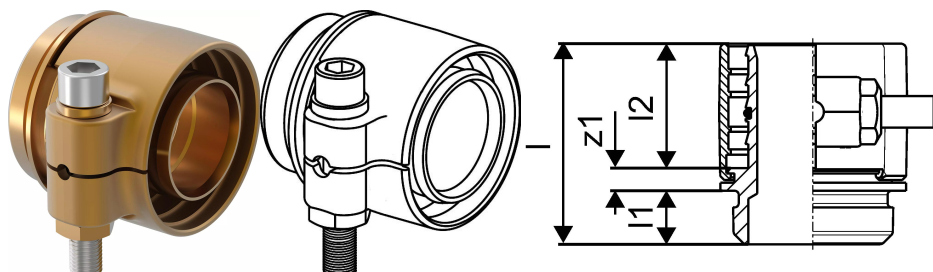

## Uponor Wipex RS adapter PN10 DR 90x12,3 RS3

1047019

RS = jedinstvena modularna spojnica

- 10 bara, SDR 7,4

- DR = mesing otporan na decinfikaciju

#### Specification

- Wipex fitinzi od mesinga otpornog na koroziju, decinfikacija prema EN ISO 6509 sa vijkom od nerđajućeg čelika.
- Zaptivanje O-prstenom između Wipex spojnice i konektora baznog fittinga
- Set vijaka za spojnice uključuje šestougaoni vijak od nerđajućeg čelika i maticu kao i podlošku od mesinga
- Unapred otvorene čaure sa montiranim nosačem za dimenziju 63-110mm.

#### Application

- Fitinzi za cevne sisteme Thermo, Aqua, Quattro, Supra, Supra PLUS i Supra Standard
- Povezivanje PE i PE-Xa cevi za medijum na spojnice sa cilindričnim inčnim muškim navojem
- Maks. radna temperatura 95°C