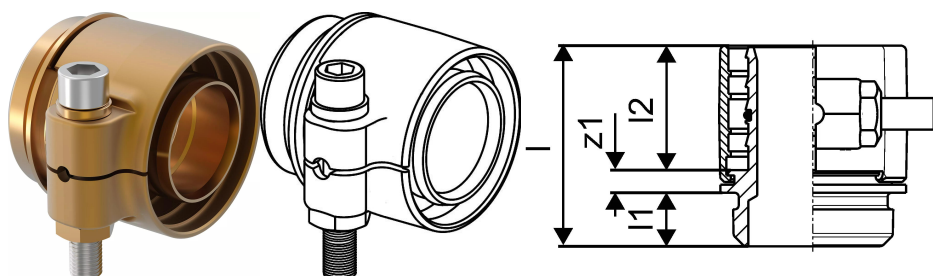

Uponor Wipex RS adapter PN10 DR 90x12,3 RS3

1047019

Technical Data

Item no EAN	4021598114852
Item no GTIN	04021598114852
Artikal (merna jedinica)	kom
Dužina (l)	92 mm
Dužina (l1)	20 mm
Dužina (l2)	59 mm
Količina pakovanja 1	1
Količina pakovanja 4	180
Packaging GTIN PL1	06414905402236
Packaging GTIN PL4	06414905402243
Item Unit Length	120
Item Unit Height	97
Item Unit Weight	2,225
Item Unit Width	108

Tehnički dokumenti

[Ovde preuzmite dokumente](#)

Uponor Srbija

11000, Beograd
Srbija

T +38163390891
E info.rs@uponor.com

www.uponor.com/rs-rs