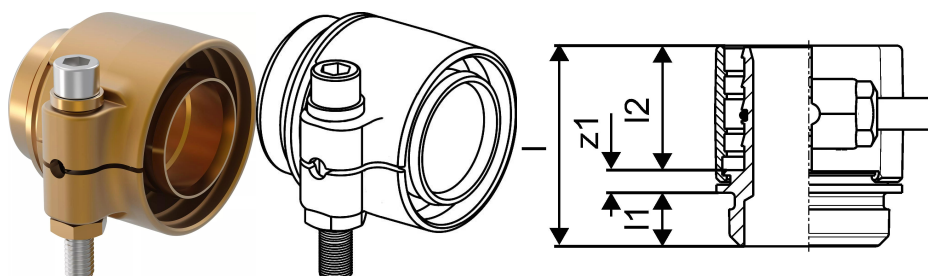

Uponor Wipex RS adapter PN10 DR 75x10,3 RS2

1047018

Technical Data

Item no EAN	4021598114845
Item no GTIN	04021598114845
Artikal (merna jedinica)	kom
Dužina (l)	83 mm
Dužina (l1)	20 mm
Dužina (l2)	51 mm
Količina pakovanja 1	1
Količina pakovanja 4	240
Packaging GTIN PL1	06414905461035
Packaging GTIN PL4	06414905493777
Item Unit Length	102
Item Unit Height	79
Item Unit Weight	1,315
Item Unit Width	89

Tehnički dokumenti

[Ovde preuzmite dokumente](#)

Uponor Srbija

11000, Beograd
Srbija

T +38163390891
E info.rs@uponor.com

www.uponor.com/rs-rs