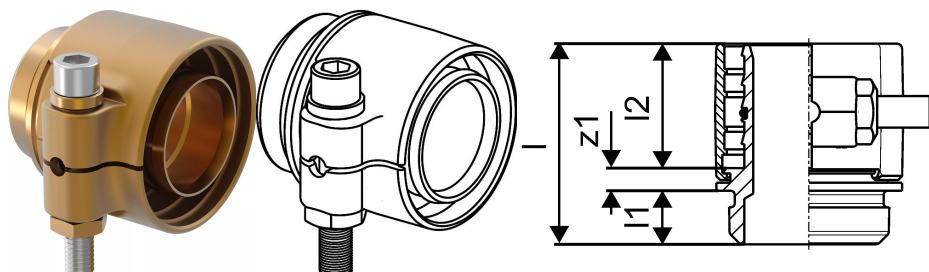

## Uponor Wipex RS adapter PN10 DR 75x10,3 RS2

1047018

RS = jedinstvena modularna spojnica

- 10 bara, SDR 7,4

- DR = mesing otporan na decifikaciju

#### Specification

- Wipex fitinzi od mesinga otpornog na koroziju, decifikacija prema EN ISO 6509 sa vijkom od nerđajućeg čelika.
- Zaptivanje O-prstenom između Wipex spojnice i konektora baznog fittinga
- Set vijaka za spojnice uključuje šestougaoni vijak od nerđajućeg čelika i maticu kao i podlošku od mesinga
- Unapred otvorene čaure sa montiranim nosačem za dimenziju 63-110mm.

#### Application

- Fitinzi za cevne sisteme Thermo, Aqua, Quattro, Supra, Supra PLUS i Supra Standard
- Povezivanje PE i PE-Xa cevi za medijum na spojnice sa cilindričnim inčnim muškim navojem
- Maks. radna temperatura 95°C