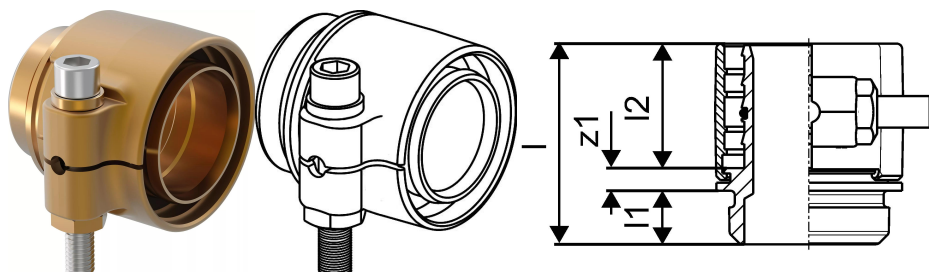

## Uponor Wipex RS adapter PN6 DR 75x6,8 RS2

1047014

RS = jedinstvena modularna spojnica

- 6 bara, SDR 11

- DR = mesing otporan na decinfikaciju

#### Specification

- Wipex fitinzi od mesinga otpornog na koroziju, decinfikacija prema EN ISO 6509 sa vijkom od nerđajućeg čelika.
- Zaptivanje O-prstenom između Wipex spojnice i konektora baznog fittinga
- Set vijaka za spojnice uključuje šestougaoni vijak od nerđajućeg čelika i maticu kao i podlošku od mesinga
- Unapred otvorene čaure sa montiranim nosačem za dimenziju 63-110mm.

#### Application

- Fitinzi za cevne sisteme Thermo, Aqua, Quattro, Supra, Supra PLUS i Supra Standard
- Povezivanje PE i PE-Xa cevi za medijum na spojnice sa cilindričnim inčnim muškim navojem
- Maks. radna temperatura 95°C