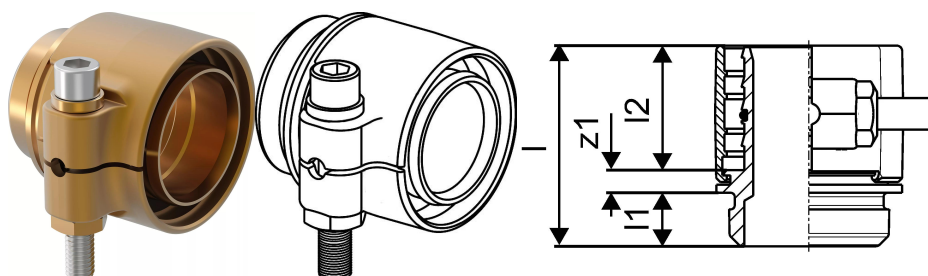

Uponor Wipex RS adapter PN6 DR 75x6,8 RS2

1047014

Technical Data

Item no EAN	4021598114807
Item no GTIN	04021598114807
Artikal (merna jedinica)	kom
Dužina (l)	84 mm
Dužina (l1)	46 mm
Dužina (l2)	20 mm
Količina pakovanja 1	1
Količina pakovanja 4	240
Packaging GTIN PL1	06414905402151
Packaging GTIN PL4	06414905402168
Item Unit Length	87
Item Unit Height	103
Item Unit Weight	1,27
Item Unit Width	103

Tehnički dokumenti

[Ovde preuzmite dokumente](#)

Uponor Srbija

11000, Beograd
Srbija

T +38163390891
E info.rs@uponor.com

www.uponor.com/rs-rs