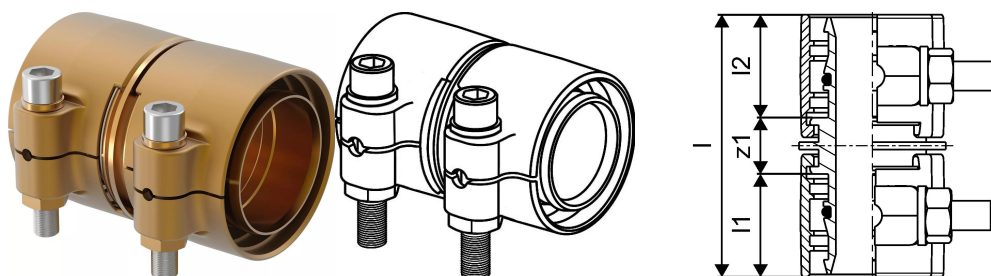

Uponor Wipex spojnica PN6 110x10-110x10

1042987

Technical Data

Item no EAN	7331541200851
Item no GTIN	07331541200851
Item no VVS	087882110
RSK no.	2410700
Item no NRF	8360798
Item no LVI	1932108
Artikal (merna jedinica)	kom
Dužina (l)	166 mm
Dužina (l1)	71 mm
Dužina (l2)	71 mm
Količina pakovanja 1	1
Količina pakovanja 3	2
Količina pakovanja 4	120
Packaging GTIN PL1	06414905400232
Packaging GTIN PL3	06414905400249
Packaging GTIN PL4	06414905400256
Item Unit Length	167
Item Unit Height	140
Item Unit Weight	4,925
Item Unit Width	120

Tehnički dokumenti

Ovde preuzmite dokumente

T +38163390891
E info.rs@uponor.com

www.uponor.com/rs-rs