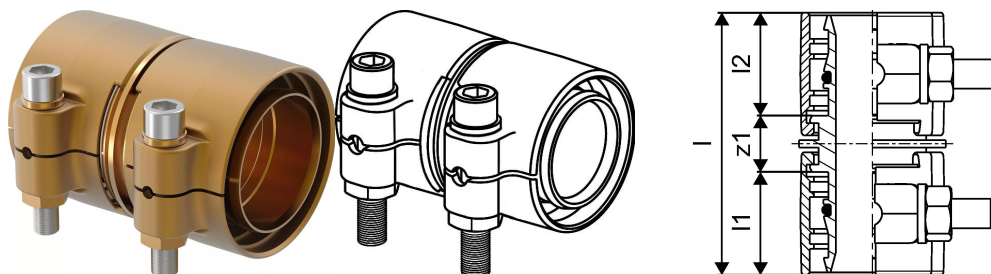

## Uponor Wipex spojnica PN6 110x10-110x10

1042987

- Spoj PE-Xa ili PE cevi
- Maks. opterećenje 6 bara / 95 °C ili 16 bara / 20 °C
- DR = otpornost mesinga prema dezinfikaciji

#### Specification

- Wipex fitinzi od mesinga otpornog na koroziju, decinfikacija prema EN ISO 6509 sa vijkom od nerđajućeg čelika.
- Zaptivanje O-prstenom između Wipex spojnice i konektora baznog fittinga
- Set vijaka za spojnice uključuje šestougaoni vijak od nerđajućeg čelika i maticu kao i podlošku od mesinga
- Unapred otvorene čaure sa montiranim nosačem za dimenziju 63-110mm.

#### Application

- Fitinzi za cevne sisteme Thermo, Aqua, Quattro, Supra, Supra PLUS i Supra Standard
- Povezivanje PE i PE-Xa cevi za medijum na spojnice sa cilindričnim inčnim muškim navojem
- Maks. radna temperatura 95°C

## Technical Data

Item no EAN	7331541200851
Item no GTIN	07331541200851
Item no VVS	087882110
RSK no.	2410700
Item no NRF	8360798
Item no LVI	1932108
Artikal (merna jedinica)	kom
Dužina (l)	166 mm
Dužina (l1)	71 mm
Dužina (l2)	71 mm
Količina pakovanja 1	1
Količina pakovanja 3	2
Količina pakovanja 4	120
Packaging GTIN PL1	06414905400232
Packaging GTIN PL3	06414905400249
Packaging GTIN PL4	06414905400256
Item Unit Length	167
Item Unit Height	140
Item Unit Weight	4,925
Item Unit Width	120