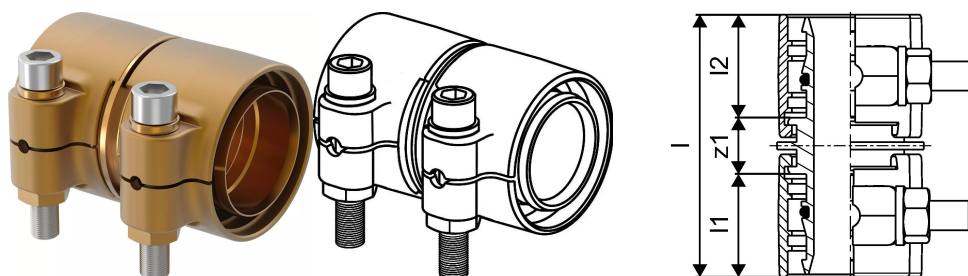

Specification

- Wipex fitinzi od mesinga otpornog na koroziju, decinfikacija prema EN ISO 6509 sa vijkom od nerđajućeg čelika.
- Zaptivanje O-prstenom između Wipex spojnice i konektora baznog fittinga
- Set vijaka za spojnice uključuje šestougaoni vijak od nerđajućeg čelika i maticu kao i podlošku od mesinga
- Unapred otvorene čaure sa montiranim nosačem za dimenziju 63-110mm.

Application

- Fitinzi za cevne sisteme Thermo, Aqua, Quattro, Supra, Supra PLUS i Supra Standard
- Povezivanje PE i PE-Xa cevi za medijum na spojnice sa cilindričnim inčnim muškim navojem
- Maks. radna temperatura 95°C

Certification

- Odobrenja treba da proveri lokalno odgovorno lice

Uponor Wipex spojnica PN6 90x8,2-90x8,2

1042986

Technical Data

Item no EAN	7331541200844
Item no GTIN	07331541200844
Item no VVS	087882090
RSK no.	2410699
Item no NRF	8360797
Item no LVI	1932107
Artikal (merna jedinica)	kom
Dužina (l)	142 mm
Dužina (l1)	59 mm
Dužina (l2)	59 mm
Količina pakovanja 1	1
Količina pakovanja 3	4
Količina pakovanja 4	180
Packaging GTIN PL1	06414905400201
Packaging GTIN PL3	06414905400218
Packaging GTIN PL4	06414905400225
Item Unit Length	143
Item Unit Height	95
Item Unit Weight	3,619
Item Unit Width	110