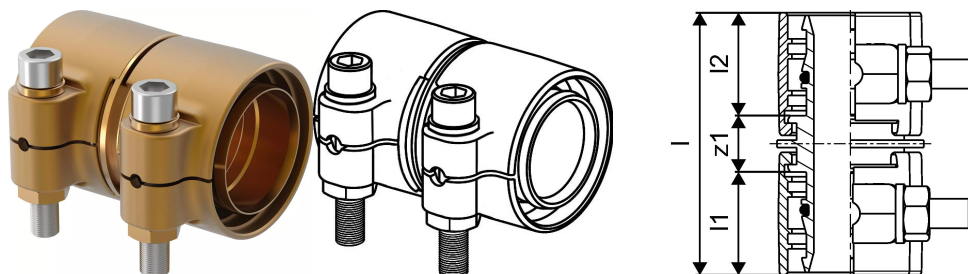

Uponor Wipex spojnica PN6 90x8,2-90x8,2

1042986

- Spoj PE-Xa ili PE cevi
- Maks. opterećenje 6 bara / 95 °C ili 16 bara / 20 °C
- DR = otpornost mesinga prema dezinfikaciji

Generalne informacije Uponor Wipex spojnica PN6

Specification

- Wipex fitinzi od mesinga otpornog na koroziju, decinfikacija prema EN ISO 6509 sa vijkom od nerđajućeg čelika.
- Zaptivanje O-prstenom između Wipex spojnice i konektora baznog fittinga
- Set vijaka za spojnice uključuje šestougaoni vijak od nerđajućeg čelika i maticu kao i podlošku od mesinga
- Unapred otvorene čaure sa montiranim nosačem za dimenziju 63-110mm.

Application

- Fitinzi za cevne sisteme Thermo, Aqua, Quattro, Supra, Supra PLUS i Supra Standard
- Povezivanje PE i PE-Xa cevi za medijum na spojnice sa cilindričnim inčnim muškim navojem
- Maks. radna temperatura 95°C

Certification

- Odobrenja treba da proveri lokalno odgovorno lice

Uponor Wipex spojnica PN6 90x8,2-90x8,2

1042986

Technical Data

Item no EAN	7331541200844
Item no GTIN	07331541200844
Item no VVS	087882090
RSK no.	2410699
Item no NRF	8360797
Item no LVI	1932107
Artikal (merna jedinica)	kom
Dužina (l)	142 mm
Dužina (l1)	59 mm
Dužina (l2)	59 mm
Količina pakovanja 1	1
Količina pakovanja 3	4
Količina pakovanja 4	180
Packaging GTIN PL1	06414905400201
Packaging GTIN PL3	06414905400218
Packaging GTIN PL4	06414905400225
Item Unit Length	143
Item Unit Height	95
Item Unit Weight	3,619
Item Unit Width	110