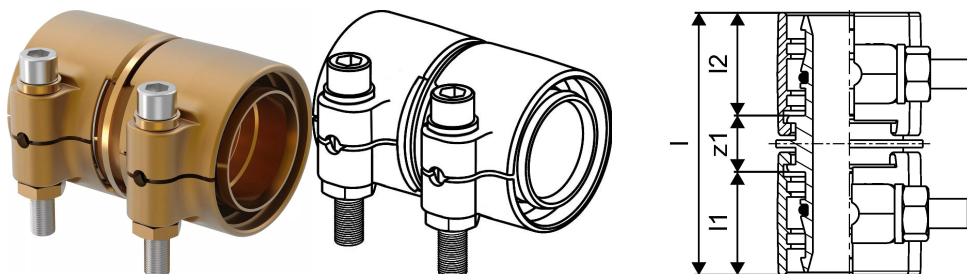

Uponor Wipex spojnica PN6 75x6,8-75x6,8

1042985

- Spoj PE-Xa ili PE cevi
- Maks. opterećenje 6 bara / 95 °C ili 16 bara / 20 °C
- DR = otpornost mesinga prema dezinfikaciji

Generalne informacije Uponor Wipex spojnica PN6

Specification

- Wipex fitinzi od mesinga otpornog na koroziju, decinfikacija prema EN ISO 6509 sa vijkom od nerđajućeg čelika.
- Zaptivanje O-prstenom između Wipex spojnice i konektora baznog fittinga
- Set vijaka za spojnice uključuje šestougaoni vijak od nerđajućeg čelika i maticu kao i podlošku od mesinga
- Unapred otvorene čaure sa montiranim nosačem za dimenziju 63-110mm.

Application

- Fitinzi za cevne sisteme Thermo, Aqua, Quattro, Supra, Supra PLUS i Supra Standard
- Povezivanje PE i PE-Xa cevi za medijum na spojnice sa cilindričnim inčnim muškim navojem
- Maks. radna temperatura 95°C

Certification

- Odobrenja treba da proveri lokalno odgovorno lice

Uponor Wipex spojnica PN6 75x6,8-75x6,8

1042985

Technical Data

Item no EAN	7331541200837
Item no GTIN	07331541200837
Item no VVS	087882075
RSK no.	2410698
Item no NRF	8360796
Item no LVI	1932106
Artikal (merna jedinica)	kom
Dužina (l)	123 mm
Dužina (l1)	51 mm
Dužina (l2)	51 mm
Količina pakovanja 1	1
Količina pakovanja 3	3
Količina pakovanja 4	240
Packaging GTIN PL1	06414905400171
Packaging GTIN PL3	06414905400188
Packaging GTIN PL4	06414905400195
Item Unit Length	125
Item Unit Height	100
Item Unit Weight	2,331
Item Unit Width	100