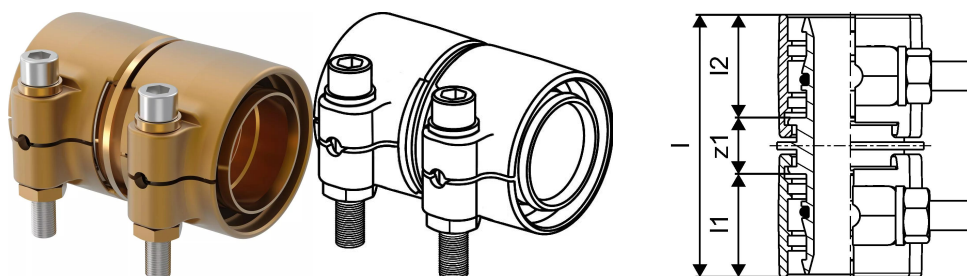

Specification

- Wipex fitinzi od mesinga otpornog na koroziju, decinfikacija prema EN ISO 6509 sa vijkom od nerđajućeg čelika.
- Zaptivanje O-prstenom između Wipex spojnice i konektora baznog fittinga
- Set vijaka za spojnice uključuje šestougaoni vijak od nerđajućeg čelika i maticu kao i podlošku od mesinga
- Unapred otvorene čaure sa montiranim nosačem za dimenziju 63-110mm.

Application

- Fitinzi za cevne sisteme Thermo, Aqua, Quattro, Supra, Supra PLUS i Supra Standard
- Povezivanje PE i PE-Xa cevi za medijum na spojnice sa cilindričnim inčnim muškim navojem
- Maks. radna temperatura 95°C

Certification

- Odobrenja treba da proveri lokalno odgovorno lice

Uponor Wipex spojnica PN6 75x6,8-75x6,8

1042985

Technical Data

Item no EAN	7331541200837
Item no GTIN	07331541200837
Item no VVS	087882075
RSK no.	2410698
Item no NRF	8360796
Item no LVI	1932106
Artikal (merna jedinica)	kom
Dužina (l)	123 mm
Dužina (l1)	51 mm
Dužina (l2)	51 mm
Količina pakovanja 1	1
Količina pakovanja 3	3
Količina pakovanja 4	240
Packaging GTIN PL1	06414905400171
Packaging GTIN PL3	06414905400188
Packaging GTIN PL4	06414905400195
Item Unit Length	125
Item Unit Height	100
Item Unit Weight	2,331
Item Unit Width	100