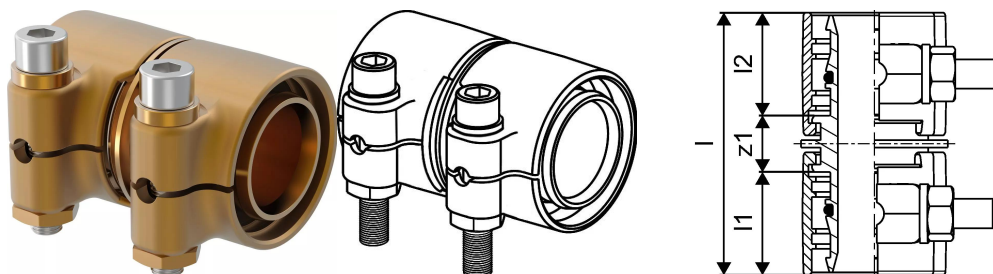

## Uponor Wipex spojnica PN6 50x4,6-50x4,6

**1042984**

- Spoj PE-Xa ili PE cevi
- Maks. opterećenje 6 bara / 95 °C ili 16 bara / 20 °C
- DR = otpornost mesinga prema dezinfikaciji

#### Specification

- Wipex fitinzi od mesinga otpornog na koroziju, decinfikacija prema EN ISO 6509 sa vijkom od nerđajućeg čelika.
- Zaptivanje O-prstenom između Wipex spojnice i konektora baznog fittinga
- Set vijaka za spojnice uključuje šestougaoni vijak od nerđajućeg čelika i maticu kao i podlošku od mesinga
- Unapred otvorene čaure sa montiranim nosačem za dimenziju 63-110mm.

#### Application

- Fitinzi za cevne sisteme Thermo, Aqua, Quattro, Supra, Supra PLUS i Supra Standard
- Povezivanje PE i PE-Xa cevi za medijum na spojnice sa cilindričnim inčnim muškim navojem
- Maks. radna temperatura 95°C