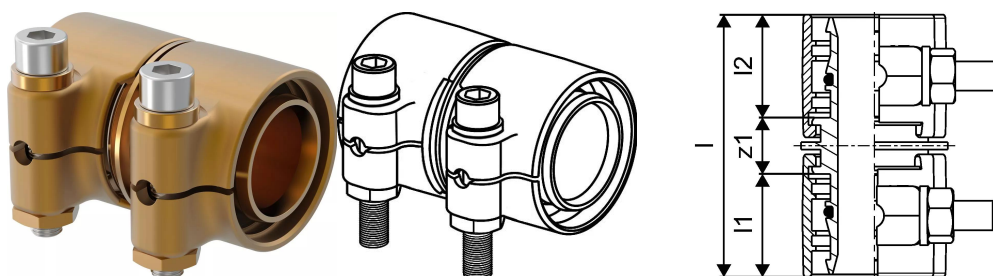

Uponor Wipex spojnica PN6 50x4,6-50x4,6

1042984

Technical Data

Item no EAN	7331541200820
Item no GTIN	07331541200820
Item no VVS	087882050
RSK no.	2410696
Item no NRF	8360794
Item no LVI	1932104
Artikal (merna jedinica)	kom
Dužina (l)	85 mm
Dužina (l1)	36 mm
Dužina (l2)	36 mm
Količina pakovanja 1	1
Količina pakovanja 3	10
Količina pakovanja 4	600
Packaging GTIN PL1	06414905400140
Packaging GTIN PL3	06414905400157
Packaging GTIN PL4	06414905400164
Item Unit Length	77
Item Unit Height	88
Item Unit Weight	0,938
Item Unit Width	57

Tehnički dokumenti

Ovde preuzmite dokumente

T +38163390891
E info.rs@uponor.com

www.uponor.com/rs-rs