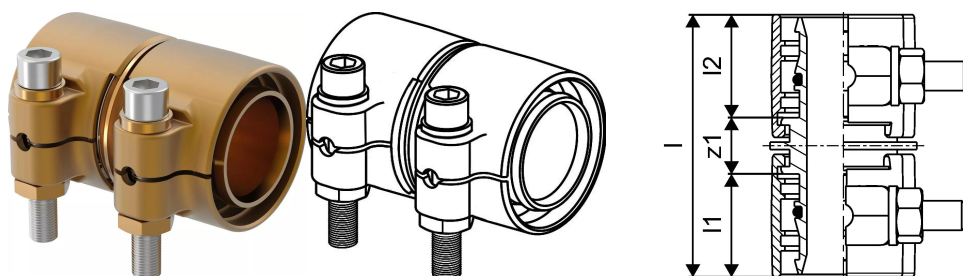

Specification

- Wipex fitinzi od mesinga otpornog na koroziju, decinfikacija prema EN ISO 6509 sa vijkom od nerđajućeg čelika.
- Zaptivanje O-prstenom između Wipex spojnice i konektora baznog fittinga
- Set vijaka za spojnice uključuje šestougaoni vijak od nerđajućeg čelika i maticu kao i podlošku od mesinga
- Unapred otvorene čaure sa montiranim nosačem za dimenziju 63-110mm.

Application

- Fitinzi za cevne sisteme Thermo, Aqua, Quattro, Supra, Supra PLUS i Supra Standard
- Povezivanje PE i PE-Xa cevi za medijum na spojnice sa cilindričnim inčnim muškim navojem
- Maks. radna temperatura 95°C

Certification

- Odobrenja treba da proveri lokalno odgovorno lice

Uponor Wipex spojnica PN6 63x5,8-63x5,8

1042981

Technical Data

Item no EAN	7331541200790
Item no GTIN	07331541200790
Item no VVS	087882063
RSK no.	2410697
Item no NRF	8360795
Item no LVI	1932105
Artikal (merna jedinica)	kom
Dužina (I)	105 mm
Dužina (I1)	46 mm
Dužina (I2)	46 mm
Količina pakovanja 1	1
Količina pakovanja 3	5
Količina pakovanja 4	300
Packaging GTIN PL1	06414905400058
Packaging GTIN PL3	06414905400065
Packaging GTIN PL4	06414905400072
Item Unit Length	85
Item Unit Height	110
Item Unit Weight	1,501
Item Unit Width	77