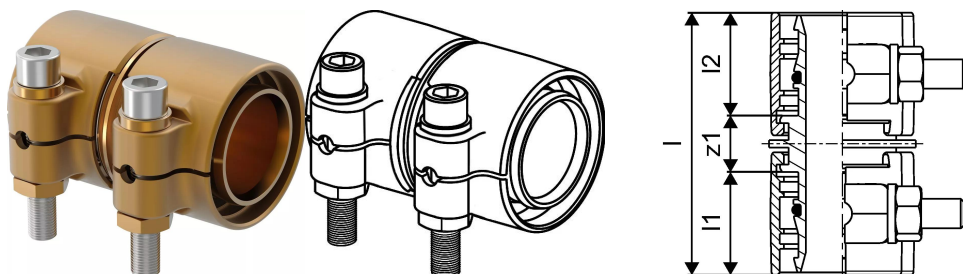

Uponor Wipex spojnica PN6 63x5,8-63x5,8

1042981

- Spoj PE-Xa ili PE cevi
- Maks. opterećenje 6 bara / 95 °C ili 16 bara / 20 °C
- DR = otpornost mesinga prema dezinfikaciji

Generalne informacije Uponor Wipex spojnica PN6

Specification

- Wipex fitinzi od mesinga otpornog na koroziju, decinfikacija prema EN ISO 6509 sa vijkom od nerđajućeg čelika.
- Zaptivanje O-prstenom između Wipex spojnice i konektora baznog fittinga
- Set vijaka za spojnice uključuje šestougaoni vijak od nerđajućeg čelika i maticu kao i podlošku od mesinga
- Unapred otvorene čaure sa montiranim nosačem za dimenziju 63-110mm.

Application

- Fitinzi za cevne sisteme Thermo, Aqua, Quattro, Supra, Supra PLUS i Supra Standard
- Povezivanje PE i PE-Xa cevi za medijum na spojnice sa cilindričnim inčnim muškim navojem
- Maks. radna temperatura 95°C

Certification

- Odobrenja treba da proveri lokalno odgovorno lice

Uponor Wipex spojnica PN6 63x5,8-63x5,8

1042981

Technical Data

Item no EAN	7331541200790
Item no GTIN	07331541200790
Item no VVS	087882063
RSK no.	2410697
Item no NRF	8360795
Item no LVI	1932105
Artikal (merna jedinica)	kom
Dužina (I)	105 mm
Dužina (I1)	46 mm
Dužina (I2)	46 mm
Količina pakovanja 1	1
Količina pakovanja 3	5
Količina pakovanja 4	300
Packaging GTIN PL1	06414905400058
Packaging GTIN PL3	06414905400065
Packaging GTIN PL4	06414905400072
Item Unit Length	85
Item Unit Height	110
Item Unit Weight	1,501
Item Unit Width	77