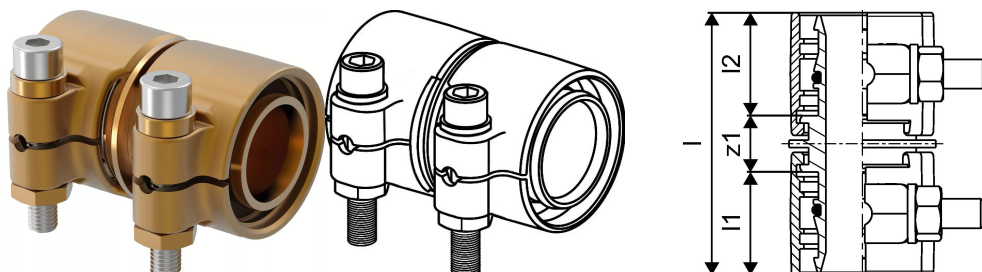

## Uponor Wipex spojnica PN6 40x3,7-40x3,7

**1042980**

- Spoj PE-Xa ili PE cevi
- Maks. opterećenje 6 bara / 95 °C ili 16 bara / 20 °C
- DR = otpornost mesinga prema dezinfikaciji

#### Specification

- Wipex fitinzi od mesinga otpornog na koroziju, decinfikacija prema EN ISO 6509 sa vijkom od nerđajućeg čelika.
- Zaptivanje O-prstenom između Wipex spojnice i konektora baznog fittinga
- Set vijaka za spojnice uključuje šestougaoni vijak od nerđajućeg čelika i maticu kao i podlošku od mesinga
- Unapred otvorene čaure sa montiranim nosačem za dimenziju 63-110mm.

#### Application

- Fitinzi za cevne sisteme Thermo, Aqua, Quattro, Supra, Supra PLUS i Supra Standard
- Povezivanje PE i PE-Xa cevi za medijum na spojnice sa cilindričnim inčnim muškim navojem
- Maks. radna temperatura 95°C

## Technical Data

Item no EAN	7331541200783
Item no GTIN	07331541200783
Item no VVS	087882040
RSK no.	2410695
Item no NRF	8360793
Item no LVI	1932103
Artikal (merna jedinica)	kom
Dužina (l)	71 mm
Dužina (l1)	29 mm
Dužina (l2)	29 mm
Količina pakovanja 1	1
Količina pakovanja 3	15
Količina pakovanja 4	1440
Packaging GTIN PL1	06414905400027
Packaging GTIN PL3	06414905400034
Packaging GTIN PL4	06414905400041
Item Unit Length	60
Item Unit Height	77
Item Unit Weight	0,538
Item Unit Width	46