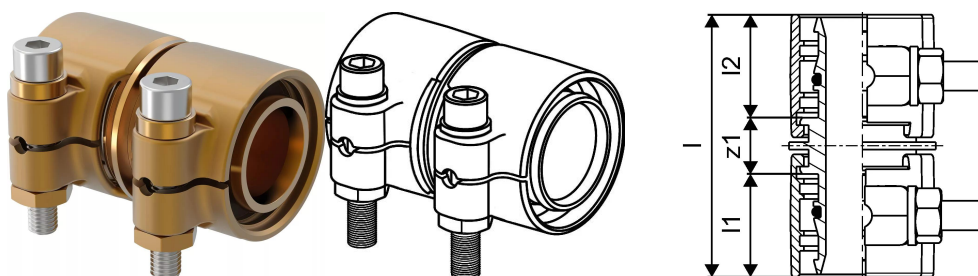

Uponor Wipex spojnica PN6 40x3,7-40x3,7

1042980

Technical Data

Item no EAN	7331541200783
Item no GTIN	07331541200783
Item no VVS	087882040
RSK no.	2410695
Item no NRF	8360793
Item no LVI	1932103
Artikal (merna jedinica)	kom
Dužina (l)	71 mm
Dužina (l1)	29 mm
Dužina (l2)	29 mm
Količina pakovanja 1	1
Količina pakovanja 3	15
Količina pakovanja 4	1440
Packaging GTIN PL1	06414905400027
Packaging GTIN PL3	06414905400034
Packaging GTIN PL4	06414905400041
Item Unit Length	60
Item Unit Height	77
Item Unit Weight	0,538
Item Unit Width	46

Tehnički dokumenti

Ovde preuzmite dokumente

T +38163390891
E info.rs@uponor.com

www.uponor.com/rs-rs