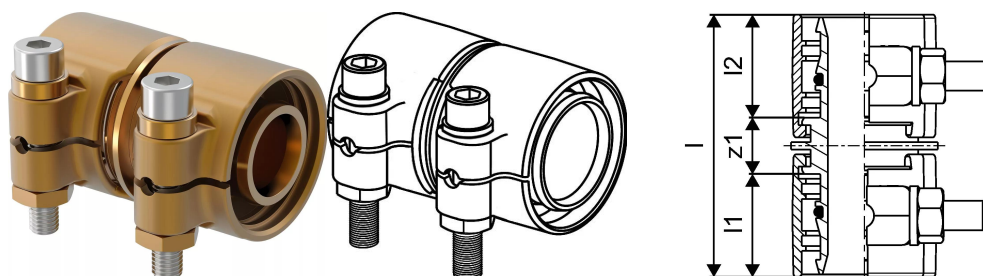

Uponor Wipex spojnica PN10 40x5,5-40x5,5

1042979

Technical Data

Item no EAN	7331541200776
Item no GTIN	07331541200776
Item no VVS	087882140
RSK no.	2410690
Item no NRF	8360783
Item no LVI	1932110
Artikal (merna jedinica)	kom
Dužina (l)	72 mm
Dužina (l1)	30 mm
Dužina (l2)	29 mm
Količina pakovanja 1	1
Količina pakovanja 3	15
Količina pakovanja 4	1200
Packaging GTIN PL1	06414905299997
Packaging GTIN PL3	06414905400003
Packaging GTIN PL4	06414905400010
Item Unit Length	55
Item Unit Height	70
Item Unit Weight	0,539
Item Unit Width	45

Tehnički dokumenti

Ovde preuzmite dokumente

T +38163390891
E info.rs@uponor.com

www.uponor.com/rs-rs