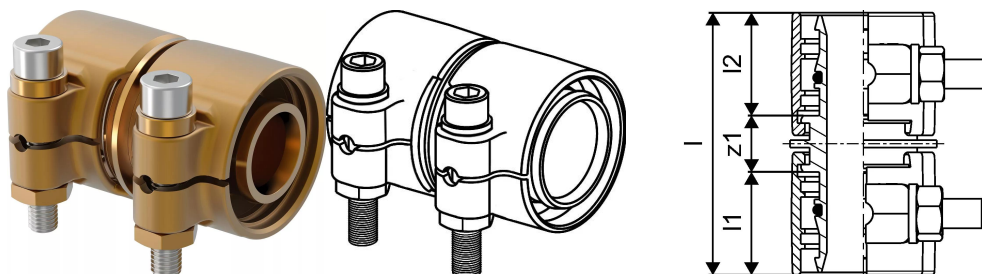

## Uponor Wipex spojnica PN10 40x5,5-40x5,5

**1042979**

- Spoj PE-Xa ili PE cevi
- Maks. opterećenje 10 bara / 95 °C ili 16 bara / 20 °C
- DR = otpornost mesinga prema dezinfikaciji

#### Specification

- Wipex fitinzi od mesinga otpornog na koroziju, decinfikacija prema EN ISO 6509 sa vijkom od nerđajućeg čelika.
- Zaptivanje O-prstenom između Wipex spojnice i konektora baznog fittinga
- Set vijaka za spojnice uključuje šestougaoni vijak od nerđajućeg čelika i maticu kao i podlošku od mesinga
- Unapred otvorene čaure sa montiranim nosačem za dimenziju 63-110mm.

#### Application

- Fitinzi za cevne sisteme Thermo, Aqua, Quattro, Supra, Supra PLUS i Supra Standard
- Povezivanje PE i PE-Xa cevi za medijum na spojnice sa cilindričnim inčnim muškim navojem
- Maks. radna temperatura 95°C

## Technical Data

Item no EAN	7331541200776
Item no GTIN	07331541200776
Item no VVS	087882140
RSK no.	2410690
Item no NRF	8360783
Item no LVI	1932110
Artikal (merna jedinica)	kom
Dužina (l)	72 mm
Dužina (l1)	30 mm
Dužina (l2)	29 mm
Količina pakovanja 1	1
Količina pakovanja 3	15
Količina pakovanja 4	1200
Packaging GTIN PL1	06414905299997
Packaging GTIN PL3	06414905400003
Packaging GTIN PL4	06414905400010
Item Unit Length	55
Item Unit Height	70
Item Unit Weight	0,539
Item Unit Width	45