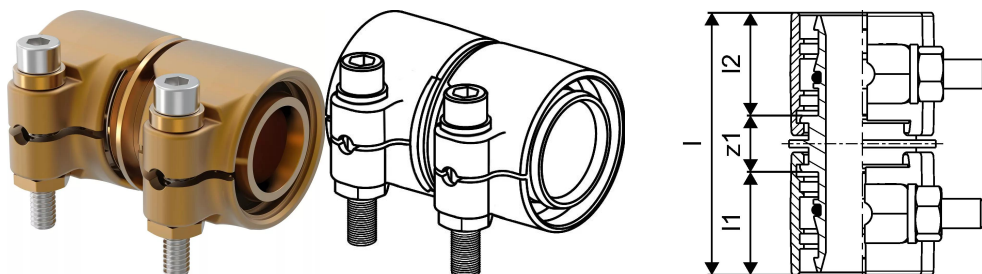

## Uponor Wipex spojnica PN6 32x2,9-32x2,9

**1042973**

- Spoj PE-Xa ili PE cevi
- Maks. opterećenje 6 bara / 95 °C ili 16 bara / 20 °C
- DR = otpornost mesinga prema dezinfikaciji

#### Specification

- Wipex fitinzi od mesinga otpornog na koroziju, decinfikacija prema EN ISO 6509 sa vijkom od nerđajućeg čelika.
- Zaptivanje O-prstenom između Wipex spojnice i konektora baznog fittinga
- Set vijaka za spojnice uključuje šestougaoni vijak od nerđajućeg čelika i maticu kao i podlošku od mesinga
- Unapred otvorene čaure sa montiranim nosačem za dimenziju 63-110mm.

#### Application

- Fitinzi za cevne sisteme Thermo, Aqua, Quattro, Supra, Supra PLUS i Supra Standard
- Povezivanje PE i PE-Xa cevi za medijum na spojnice sa cilindričnim inčnim muškim navojem
- Maks. radna temperatura 95°C