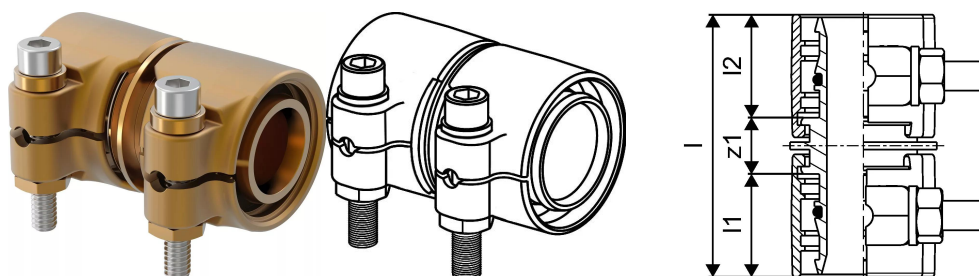

Uponor Wipex spojnica PN6 32x2,9-32x2,9

1042973

Technical Data

Item no EAN	7331541200752
Item no GTIN	07331541200752
Item no VVS	087882032
RSK no.	2410694
Item no NRF	8360792
Item no LVI	1932102
Artikal (merna jedinica)	kom
Dužina (l)	63 mm
Dužina (l1)	26 mm
Dužina (l2)	26 mm
Količina pakovanja 1	1
Količina pakovanja 3	25
Količina pakovanja 4	1800
Packaging GTIN PL1	06414905299935
Packaging GTIN PL3	06414905299942
Packaging GTIN PL4	06414905299959
Item Unit Length	48
Item Unit Height	31
Item Unit Weight	0,338
Item Unit Width	75

Tehnički dokumenti

Ovde preuzmite dokumente

T +38163390891
E info.rs@uponor.com

www.uponor.com/rs-rs