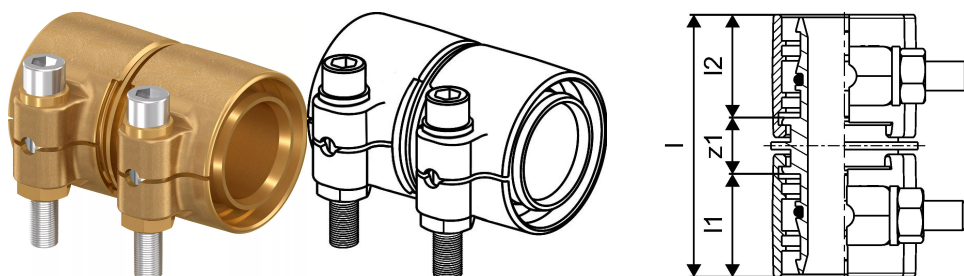

Uponor Wipex spojnica PN10 25x3,5-25x3,5

1042970

- Spoj PE-Xa ili PE cevi
- Maks. opterećenje 10 bara / 95 °C ili 16 bara / 20 °C
- DR = otpornost mesinga prema dezinfikaciji

Generalne informacije Uponor Wipex spojnica PN10

Specification

- Wipex fitinzi od mesinga otpornog na koroziju, decinfikacija prema EN ISO 6509 sa vijkom od nerđajućeg čelika.
- Zaptivanje O-prstenom između Wipex spojnice i konektora baznog fittinga
- Set vijaka za spojnice uključuje šestougaoni vijak od nerđajućeg čelika i maticu kao i podlošku od mesinga
- Unapred otvorene čaure sa montiranim nosačem za dimenziju 63-110mm.

Application

- Fitinzi za cevne sisteme Thermo, Aqua, Quattro, Supra, Supra PLUS i Supra Standard
- Povezivanje PE i PE-Xa cevi za medijum na spojnice sa cilindričnim inčnim muškim navojem
- Maks. radna temperatura 95°C

Certification

- Odobrenja treba da proveri lokalno odgovorno lice

Uponor Wipex spojnica PN10 25x3,5-25x3,5

1042970

Technical Data

Item no EAN	7331541200738
Item no GTIN	07331541200738
Item no VVS	087882125
RSK no.	1883174
Item no NRF	8360781
Item no LVI	1932113
Artikal (merna jedinica)	kom
Dužina (l)	54 mm
Dužina (l1)	21 mm
Dužina (l2)	21 mm
Količina pakovanja 1	1
Količina pakovanja 3	40
Količina pakovanja 4	4200
Packaging GTIN PL1	06414905299874
Packaging GTIN PL3	06414905299881
Packaging GTIN PL4	06414905299898
Item Unit Length	53
Item Unit Height	41
Item Unit Weight	0,176
Item Unit Width	39