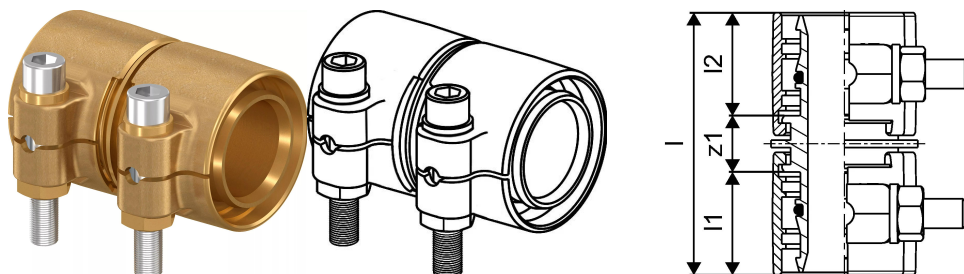

Uponor Wipex spojnica PN10 25x3,5-25x3,5

1042970

- Spoj PE-Xa ili PE cevi
- Maks. opterećenje 10 bara / 95 °C ili 16 bara / 20 °C
- DR = otpornost mesinga prema dezinfikaciji

Generalne informacije Uponor Wipex spojnica PN10

Specification

- Wipex fitinzi od mesinga otpornog na koroziju, decinfikacija prema EN ISO 6509 sa vijkom od nerđajućeg čelika.
- Zaptivanje O-prstenom između Wipex spojnice i konektora baznog fittinga
- Set vijaka za spojnice uključuje šestougaoni vijak od nerđajućeg čelika i maticu kao i podlošku od mesinga
- Unapred otvorene čaure sa montiranim nosačem za dimenziju 63-110mm.

Application

- Fitinzi za cevne sisteme Thermo, Aqua, Quattro, Supra, Supra PLUS i Supra Standard
- Povezivanje PE i PE-Xa cevi za medijum na spojnice sa cilindričnim inčnim muškim navojem
- Maks. radna temperatura 95°C

Certification

- Odobrenja treba da proveri lokalno odgovorno lice

Uponor Wipex spojnica PN10 25x3,5-25x3,5

1042970

Technical Data

Item no EAN	7331541200738
Item no GTIN	07331541200738
Item no VVS	087882125
RSK no.	1883174
Item no NRF	8360781
Item no LVI	1932113
Artikal (merna jedinica)	kom
Dužina (l)	54 mm
Dužina (l1)	21 mm
Dužina (l2)	21 mm
Količina pakovanja 1	1
Količina pakovanja 3	40
Količina pakovanja 4	4200
Packaging GTIN PL1	06414905299874
Packaging GTIN PL3	06414905299881
Packaging GTIN PL4	06414905299898
Item Unit Length	53
Item Unit Height	41
Item Unit Weight	0,176
Item Unit Width	39