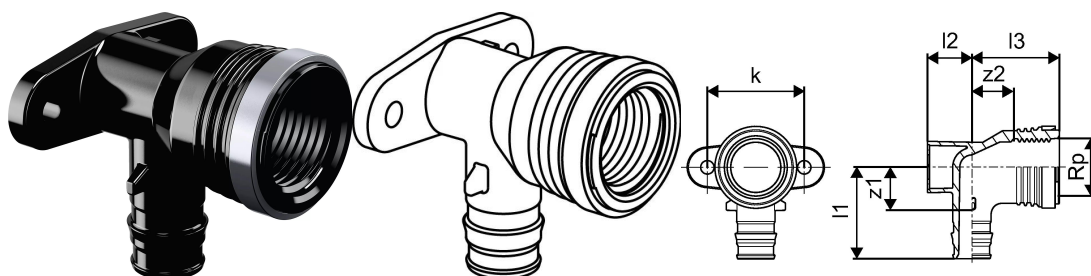

Uponor Smart Aqua završno koleno, dugo Q&E PPSU 16-Rp1/2" l=49mm
1042344

Generalne informacije Uponor Smart Aqua završno koleno, dugo Q&E PPSU

Specification

- Kolena za povezivanje slavina i
- Q&E prstenovi se moraju naručiti odvojeno ako nije navedeno drugačije

Application

- Za instalacije sanitarne vode

ako nije drugačije navedeno:

- Muški i ženski navoji prema EN 10226-1.

Uponor Smart Aqua završno koleno, dugo Q&E PPSU 16-Rp1/2" l=49mm

1042344

Technical Data

| | |
|--------------------------|----------------|
| Item no EAN | 6414907055829 |
| Item no GTIN | 06414907055829 |
| Item no VVS | 045283199 |
| Artikal (merna jedinica) | kom |
| Unutrašnji_navoj_Rp | 1/2 inch |
| Dužina (l1) | 34 mm |
| Dužina (l2) | 17 mm |
| Dužina (l3) | 33 mm |
| Z-mera k | 36 mm |
| z2 | 16 mm |
| Količina pakovanja 1 | 5 |
| Količina pakovanja 3 | 35 |
| Količina pakovanja 4 | 3920 |
| Packaging GTIN PL1 | 06414905267668 |
| Packaging GTIN PL3 | 06414905267675 |
| Packaging GTIN PL4 | 06414905267682 |
| Item Unit Length | 49 |
| Item Unit Height | 51 |
| Item Unit Weight | 0,023 |
| Item Unit Width | 45 |