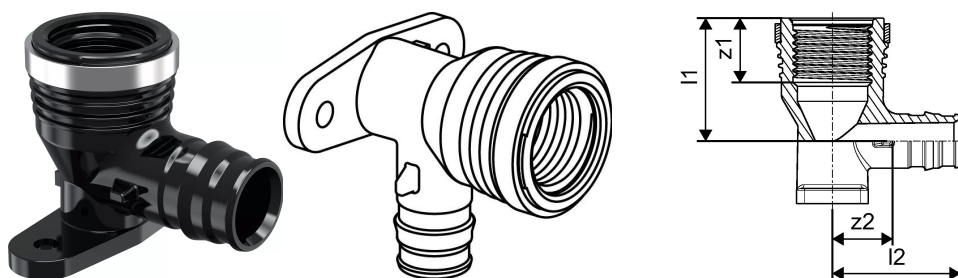

Uponor Smart Aqua završno koleno Q&E PPSU 20-Rp1/2" l=43mm

1042343

**Generalne informacije Uponor Smart Aqua završno koleno Q&E PPSU****Specification**

- Kolena za povezivanje slavina i
- Q&E prstenovi se moraju naručiti odvojeno ako nije navedeno drugačije

Application

- Za instalacije sanitarne vode

ako nije drugačije navedeno:

- Muški i ženski navoji prema EN 10226-1.

Uponor Smart Aqua završno koleno Q&E PPSU 20-Rp1/2" l=43mm

1042343

Technical Data

Item no EAN	6414907055812
Item no GTIN	06414907055812
Item no VVS	045283239
Artikal (merna jedinica)	kom
Unutrašnji_navoj_Rp	1/2 inch
Dužina (l1)	38 mm
Dužina (l2)	17 mm
Dužina (l3)	27 mm
Z-mera k	36 mm
z2	10 mm
Količina pakovanja 1	5
Količina pakovanja 3	30
Količina pakovanja 4	3360
Item Replacement 1	1023035
Packaging GTIN PL1	06414905267637
Packaging GTIN PL3	06414905267644
Packaging GTIN PL4	06414905267651
Item Unit Length	47
Item Unit Height	42
Item Unit Weight	0,023
Item Unit Width	50