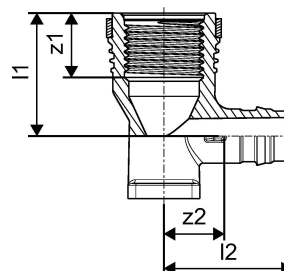

Application

- Za instalacije sanitarne vode

ako nije drugačije navedeno:

- Muški i ženski navoji prema EN 10226-1.

Uponor Smart Aqua završno koleno Q&E PPSU 16-Rp1/2" l=43mm

1042342

Technical Data

Item no EAN	6414907055805
Item no GTIN	06414907055805
Item no VVS	045283189
Item no NRF	5110335
Artikal (merna jedinica)	kom
Unutrašnji_navoj_Rp	1/2 inch
Dužina (l1)	34 mm
Dužina (l2)	17 mm
Dužina (l3)	27 mm
Z-mera k	36 mm
z2	10 mm
Količina pakovanja 1	5
Količina pakovanja 3	40
Količina pakovanja 4	4480
Packaging GTIN PL1	06414905267606
Packaging GTIN PL3	06414905267613
Packaging GTIN PL4	06414905267620
Item Unit Length	44
Item Unit Height	50
Item Unit Weight	0,021
Item Unit Width	48