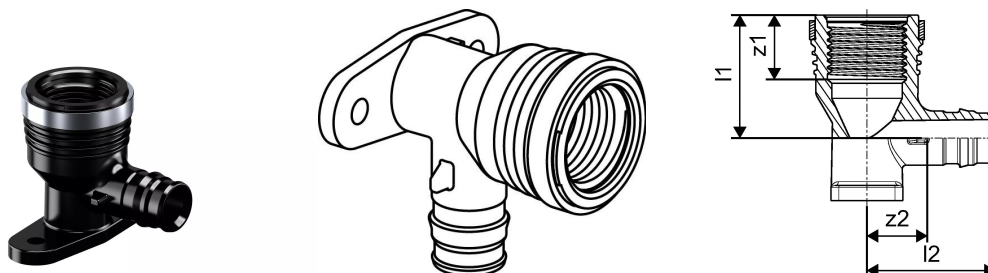

Uponor Smart Aqua završno koleno Q&E PPSU 16-Rp1/2" l=43mm

1042342

**Generalne informacije Uponor Smart Aqua završno koleno Q&E PPSU****Specification**

- Kolena za povezivanje slavina i
- Q&E prstenovi se moraju naručiti odvojeno ako nije navedeno drugačije

Application

- Za instalacije sanitarne vode

ako nije drugačije navedeno:

- Muški i ženski navoji prema EN 10226-1.

Uponor Smart Aqua završno koleno Q&E PPSU 16-Rp1/2" l=43mm

1042342

Technical Data

Item no EAN	6414907055805
Item no GTIN	06414907055805
Item no VVS	045283189
Item no NRF	5110335
Artikal (merna jedinica)	kom
Unutrašnji_navoj_Rp	1/2 inch
Dužina (l1)	34 mm
Dužina (l2)	17 mm
Dužina (l3)	27 mm
Z-mera k	36 mm
z2	10 mm
Količina pakovanja 1	5
Količina pakovanja 3	40
Količina pakovanja 4	4480
Packaging GTIN PL1	06414905267606
Packaging GTIN PL3	06414905267613
Packaging GTIN PL4	06414905267620
Item Unit Length	44
Item Unit Height	50
Item Unit Weight	0,021
Item Unit Width	48