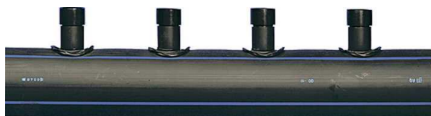

## Uponor Meltaway pojedinačni razdelnik 110 1x40 c/c150 6m

1033645

Jednostruki razdelnik

#### Specification

- sistem za otapanje snega i leda za spoljne površine sa čvrstom podlogom
- Izrađen od polietilenske cevi visoke gustine (HDPE).
- Opremljen kompaktno zavarenim spojnicaama orijentisanim u dva smera sa uglom od 120° između njih