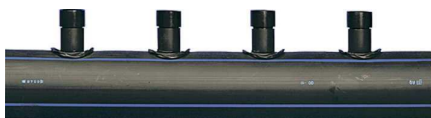

## Uponor Meltaway pojedinačni razdelnik 75 1x40 c/c150 6m

1033640

Jednostruki razdelnik

#### Specification

- sistem za otapanje snega i leda za spoljne površine sa čvrstom podlogom
- Izrađen od polietilenske cevi visoke gustine (HDPE).
- Opremljen kompaktno zavarenim spojnicaama orijentisanim u dva smeru sa uglom od 120° između njih