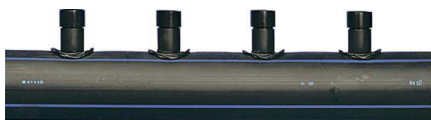

Uponor Meltaway pojedinačni razdelnik 75 1x40 c/c150 6m

1033640

Technical Data

Item no EAN	7321500017156
Item no GTIN	07321500017156
Item no VVS	087609107
Item no NRF	8601817
Artikal (merna jedinica)	kom
Količina pakovanja 1	1
Packaging GTIN PL1	06414905439973
Item Unit Length	6000
Item Unit Height	75
Item Unit Weight	11,4
Item Unit Width	137

Tehnički dokumenti

Ovde preuzmite dokumente

Uponor Srbija

11000, Beograd
Srbija

T +38163390891
E info.rs@uponor.com

www.uponor.com/rs-rs