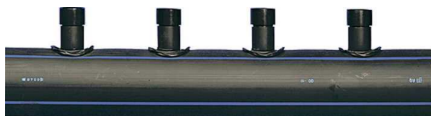

## Uponor Meltaway pojedinačni razdelnik 160 1x10 c/c600 6m

1033639

Jednostruki razdelnik

#### Specification

- sistem za otapanje snega i leda za spoljne površine sa čvrstom podlogom
- Izrađen od polietilenske cevi visoke gustine (HDPE).
- Opremljen kompaktno zavarenim spojnicaama orijentisanim u dva smera sa uglom od 120° između njih