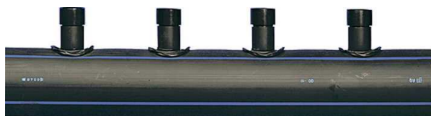

## Uponor Meltaway dvostruki razdelnik 75 2x12 c/c500 6m

1033634

Dvostruki razdelnik

#### Specification

- sistem za otapanje snega i leda za spoljne površine sa čvrstom podlogom
- Izrađen od polietilenske cevi visoke gustine (HDPE).
- Opremljen kompaktno zavarenim spojnicaama orijentisanim u dva smeru sa uglom od 120° između njih