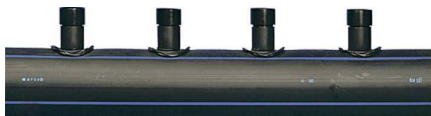

Uponor Meltaway pojedinačni razdelnik 160 1x12 c/c500 6m

1033633

Jednostruki razdelnik

Generalne informacije Uponor Meltaway pojedinačni razdelnik

Specification

- sistem za otapanje snega i leda za spoljne površine sa čvrstom podlogom
- Izrađen od polietilenske cevi visoke gustine (HDPE).
- Opremljen kompaktno zavarenim spojnicaama orijentisanim u dva smeru sa uglom od 120° između njih

Application

- zagrevanje spoljašnjih površina
- topljenje snega i leda

Uponor Meltaway pojedinačni razdelnik 160 1x12 c/c500 6m

1033633

Technical Data

Item no EAN	7321500017101
Item no GTIN	07321500017101
Item no VVS	087609216
Artikal (merna jedinica)	kom
Količina pakovanja 1	1
Packaging GTIN PL1	06414905439942
Item Unit Length	6000
Item Unit Height	160
Item Unit Weight	29
Item Unit Width	160