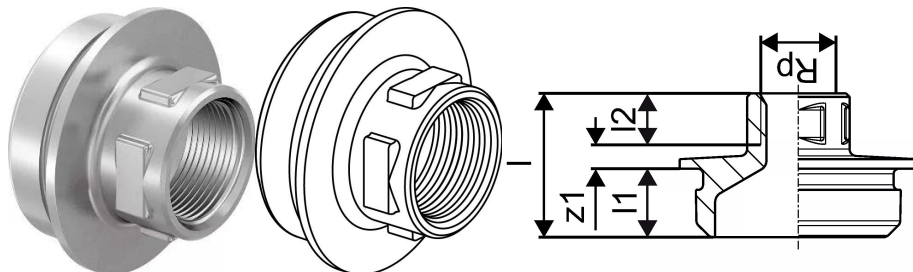

## Uponor RS adapter sa ženskim navojem Rp2 1/2"FT-RS2

1029136

Od kalajisanog mesinga

- Odgovara svim osnovnim delovima RS2 ili RS3.

### Generalne informacije Uponor RS adapter sa ženskim navojem

#### Specification

- sa fiksnom čaurom prese
- zaustavni prsten
- kod u boji
- bezbednost testa

## Technical Data

Item no EAN	4021598106734
Item no GTIN	04021598106734
Item no VVS	045452167
RSK no.	1899496
Item no NRF	5071243
Item no LVI	1720831
Artikal (merna jedinica)	kom
Unutrašnji_navoj_Rp	2 1/2 inch
Dužina (l)	63 mm
Dužina (l1)	20 mm
Dužina (l2)	30 mm
Količina pakovanja 1	1
Količina pakovanja 4	480
Packaging GTIN PL1	06414905439430
Packaging GTIN PL4	06414905491346
Item Unit Length	80
Item Unit Height	74
Item Unit Weight	0,569
Item Unit Width	80