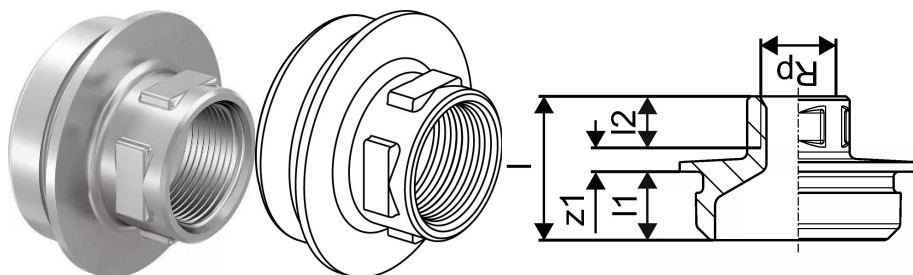

## Uponor RS adapter sa ženskim navojem Rp2"FT-RS2

1029135

Od kalajisanog mesinga

- Odgovara svim osnovnim delovima RS2 ili RS3.

### Generalne informacije Uponor RS adapter sa ženskim navojem

#### Specification

- sa fiksnom čaurom prese
- zaustavni prsten
- kod u boji
- bezbednost testa

## Technical Data

Item no EAN	4021598106727
Item no GTIN	04021598106727
Item no VVS	045452112
RSK no.	1899495
Item no NRF	5071242
Item no LVI	1720830
Artikal (merna jedinica)	kom
Unutrašnji_navoj_Rp	2 inch
Dužina (l)	54 mm
Dužina (l1)	20 mm
Dužina (l2)	26 mm
Količina pakovanja 1	1
Količina pakovanja 4	480
Packaging GTIN PL1	06414905263837
Packaging GTIN PL4	06414905263844
Item Unit Length	67
Item Unit Height	57
Item Unit Weight	0,473
Item Unit Width	67