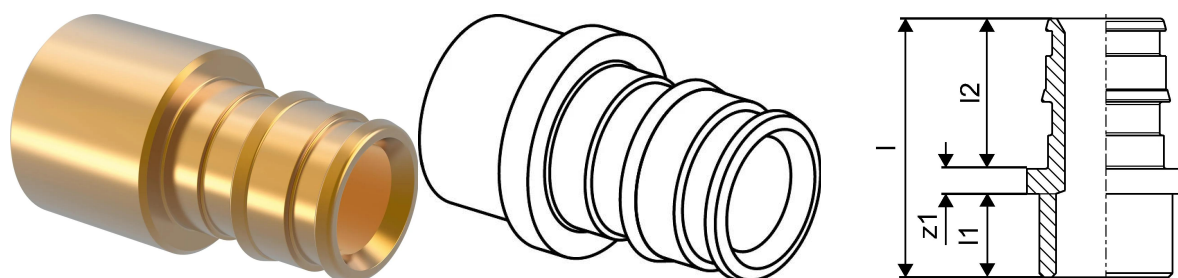

Uponor Q&E adapter za lemljenje PL 16-15CU

1023040

Generalne informacije Uponor Q&E adapter za lemljenje PL

Specification

- Q&E fitinzi i prstenovi za Uponor Pex cevi
- Metalni fitinzi su izrađeni od visokokvalitetnog mesinga
- Plastični fitinzi su izrađeni od polifenilsulfona
- Q&E prstenovi se moraju naručiti odvojeno ako nije navedeno drugačije

Application

ako nije drugačije navedeno:

- Muški i ženski navoji prema EN 10226-1.

Uponor Q&E adapter za lemljenje PL 16-15CU

1023040

Technical Data

Item no EAN	7331541123761
Item no GTIN	07331541123761
Artikal (merna jedinica)	kom
Dužina (l)	34 mm
Dužina (l1)	13 mm
Dužina (l2)	18 mm
Količina pakovanja 1	5
Količina pakovanja 3	100
Količina pakovanja 4	9600
Item Replacement 1	1145649
Packaging GTIN PL1	06414905261628
Packaging GTIN PL3	06414905261635
Packaging GTIN PL4	06414905261642
Item Unit Length	65
Item Unit Height	18
Item Unit Weight	0,027
Item Unit Width	18