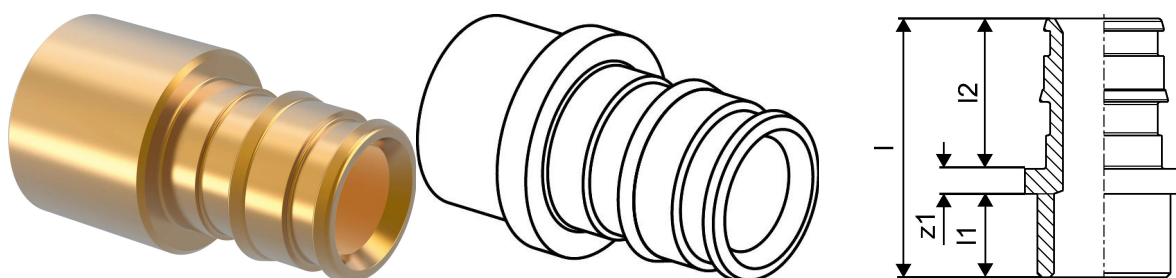

Uponor Q&E adapter za lemljenje PL 16-15CU

1023040

Generalne informacije Uponor Q&E adapter za lemljenje PL

Specification

- Q&E fitinzi i prstenovi za Uponor Pex cevi
- Metalni fitinzi su izrađeni od visokokvalitetnog mesinga
- Plastični fitinzi su izrađeni od polifenilsulfona
- Q&E prstenovi se moraju naručiti odvojeno ako nije navedeno drugačije

Application

ako nije drugačije navedeno:

- Muški i ženski navoji prema EN 10226-1.

Uponor Q&E adapter za lemljenje PL 16-15CU

1023040

Technical Data

Item no EAN	7331541123761
Item no GTIN	07331541123761
Artikal (merna jedinica)	kom
Dužina (l)	34 mm
Dužina (l1)	13 mm
Dužina (l2)	18 mm
Količina pakovanja 1	5
Količina pakovanja 3	100
Količina pakovanja 4	9600
Item Replacement 1	1145649
Packaging GTIN PL1	06414905261628
Packaging GTIN PL3	06414905261635
Packaging GTIN PL4	06414905261642
Item Unit Length	65
Item Unit Height	18
Item Unit Weight	0,027
Item Unit Width	18