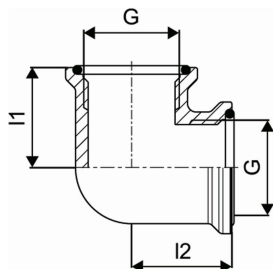

Uponor Wipex koleno G1-G1

1018350

- Cilindrični navoj G" sa zaptivnim prstenom
- Maks. opterećenje 10 bara / 95 °C ili 16 bara / 20 °C
- DR = otpornost mesinga prema dezinfikaciji

Generalne informacije Uponor Wipex koleno

Specification

- Wipex fitinzi od mesinga otpornog na koroziju, decinfikacija prema EN ISO 6509 sa vijkom od nerđajućeg čelika.
- Zaptivanje O-prstenom između Wipex spojnice i konektora baznog fittinga
- Set vijaka za spojnice uključuje šestougaoni vijak od nerđajućeg čelika i maticu kao i podlošku od mesinga
- Unapred otvorene čaure sa montiranim nosačem za dimenziju 63-110mm.

Application

- Fitinzi za cevne sisteme Thermo, Aqua, Quattro, Supra, Supra PLUS i Supra Standard
- Povezivanje PE i PE-Xa cevi za medijum na spojnice sa cilindričnim inčnim muškim navojem
- Maks. radna temperatura 95°C

Certification

- Odobrenja treba da proveri lokalno odgovorno lice

Uponor Wipex koleno G1-G1

1018350

Technical Data

Item no EAN	7331541098861
Item no GTIN	07331541098861
Item no VVS	087832008
RSK no.	2410618
Item no NRF	8362411
Item no LVI	1935025
Artikal (merna jedinica)	kom
Dužina (I1)	35 mm
Dužina (I2)	35 mm
Količina pakovanja 1	1
Količina pakovanja 3	20
Količina pakovanja 4	1920
Packaging GTIN PL1	06414905260171
Packaging GTIN PL3	06414905260188
Packaging GTIN PL4	06414905260195
Item Unit Length	54
Item Unit Height	46
Item Unit Weight	0,279
Item Unit Width	53