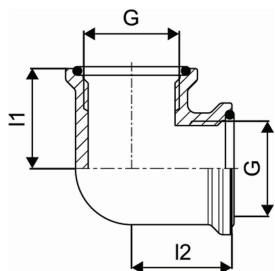

Specification

- Wipex fitinzi od mesinga otpornog na koroziju, decinfikacija prema EN ISO 6509 sa vijkom od nerđajućeg čelika.
- Zaptivanje O-prstenom između Wipex spojnice i konektora baznog fittinga
- Set vijaka za spojnice uključuje šestougaoni vijak od nerđajućeg čelika i maticu kao i podlošku od mesinga
- Unapred otvorene čaure sa montiranim nosačem za dimenziju 63-110mm.

Application

- Fitinzi za cevne sisteme Thermo, Aqua, Quattro, Supra, Supra PLUS i Supra Standard
- Povezivanje PE i PE-Xa cevi za medijum na spojnice sa cilindričnim inčnim muškim navojem
- Maks. radna temperatura 95°C

Certification

- Odobrenja treba da proveri lokalno odgovorno lice

Uponor Wipex koleno G1-G1

1018350

Technical Data

Item no EAN	7331541098861
Item no GTIN	07331541098861
Item no VVS	087832008
RSK no.	2410618
Item no NRF	8362411
Item no LVI	1935025
Artikal (merna jedinica)	kom
Dužina (I1)	35 mm
Dužina (I2)	35 mm
Količina pakovanja 1	1
Količina pakovanja 3	20
Količina pakovanja 4	1920
Packaging GTIN PL1	06414905260171
Packaging GTIN PL3	06414905260188
Packaging GTIN PL4	06414905260195
Item Unit Length	54
Item Unit Height	46
Item Unit Weight	0,279
Item Unit Width	53