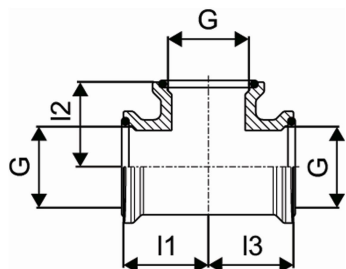

Uponor Wipex T-komad G1-G1-G1

1018345

- Cilindrični navoj G" sa zaptivnim prstenom
- Maks. opterećenje 10 bara / 95 °C ili 16 bara / 20 °C
- DR = otpornost mesinga prema dezinfikaciji

Generalne informacije Uponor Wipex T-komad

Specification

- Wipex fitinzi od mesinga otpornog na koroziju, decinfikacija prema EN ISO 6509 sa vijkom od nerđajućeg čelika.
- Zaptivanje O-prstenom između Wipex spojnice i konektora baznog fittinga
- Set vijaka za spojnice uključuje šestougaoni vijak od nerđajućeg čelika i maticu kao i podlošku od mesinga
- Unapred otvorene čaure sa montiranim nosačem za dimenziju 63-110mm.

Application

- Fitinzi za cevne sisteme Thermo, Aqua, Quattro, Supra, Supra PLUS i Supra Standard
- Povezivanje PE i PE-Xa cevi za medijum na spojnice sa cilindričnim inčnim muškim navojem
- Maks. radna temperatura 95°C

Certification

- Odobrenja treba da proveri lokalno odgovorno lice