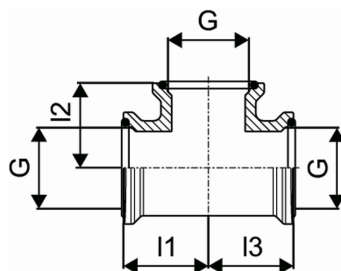

#### Specification

- Wipex fitinzi od mesinga otpornog na koroziju, decinfikacija prema EN ISO 6509 sa vijkom od nerđajućeg čelika.
- Zaptivanje O-prstenom između Wipex spojnice i konektora baznog fittinga
- Set vijaka za spojnice uključuje šestougaoni vijak od nerđajućeg čelika i maticu kao i podlošku od mesinga
- Unapred otvorene čaure sa montiranim nosačem za dimenziju 63-110mm.

## Technical Data

Item no EAN	7331541098915
Item no GTIN	07331541098915
Item no VVS	087842008
RSK no.	2410622
Item no NRF	8362413
Item no LVI	1933025
Artikal (merna jedinica)	kom
Dužina (I1)	35 mm
Dužina (I2)	35 mm
Dužina (I3)	35 mm
Količina pakovanja 1	1
Količina pakovanja 3	20
Količina pakovanja 4	1920
Packaging GTIN PL1	06414905260065
Packaging GTIN PL3	06414905260072
Packaging GTIN PL4	06414905260089
Item Unit Length	70
Item Unit Height	45
Item Unit Weight	0,333
Item Unit Width	60