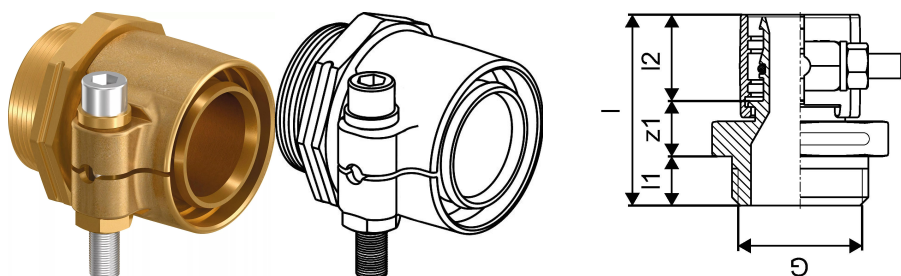

Uponor Wipex spojnica PN10 25x3,5-G1

1018336

- Spoj PE-Xa ili PE cevi
- Cilindrični navoj G" za zaptivanje O-prstenom
- Maks. opterećenje 10 bara / 95 °C ili 16 bara / 20 °C
- DR = otpornost mesinga prema dezinfikaciji

Generalne informacije Uponor Wipex spojnica PN10

Specification

- Wipex fitinzi od mesinga otpornog na koroziju, decinfikacija prema EN ISO 6509 sa vijkom od nerđajućeg čelika.
- Zaptivanje O-prstenom između Wipex spojnice i konektora baznog fittinga
- Set vijaka za spojnice uključuje šestougaoni vijak od nerđajućeg čelika i maticu kao i podlošku od mesinga
- Unapred otvorene čaure sa montiranim nosačem za dimenziju 63-110mm.

Application

- Fitinzi za cevne sisteme Thermo, Aqua, Quattro, Supra, Supra PLUS i Supra Standard
- Povezivanje PE i PE-Xa cevi za medijum na spojnice sa cilindričnim inčnim muškim navojem
- Maks. radna temperatura 95°C

Certification

- Odobrenja treba da proveri lokalno odgovorno lice

Uponor Wipex spojnica PN10 25x3,5-G1

1018336

Technical Data

Item no EAN	7331541114080
Item no GTIN	07331541114080
Item no VVS	087883125
RSK no.	1883173
Item no NRF	5110029
Item no LVI	1932127
Artikal (merna jedinica)	kom
Dužina (l)	47 mm
Dužina (l1)	12 mm
Dužina (l2)	21 mm
Količina pakovanja 1	1
Količina pakovanja 3	40
Količina pakovanja 4	1440
Packaging GTIN PL1	06414905259854
Packaging GTIN PL3	06414905259861
Packaging GTIN PL4	06414905259878
Item Unit Length	47
Item Unit Height	46
Item Unit Weight	0,194
Item Unit Width	38