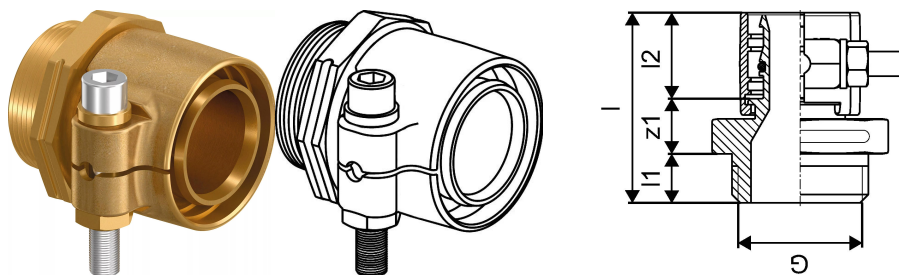

Uponor Wipex spojnica PN10 25x3,5-G1

1018336

- Spoj PE-Xa ili PE cevi
- Cilindrični navoj G" za zaptivanje O-prstenom
- Maks. opterećenje 10 bara / 95 °C ili 16 bara / 20 °C
- DR = otpornost mesinga prema dezinfikaciji

Generalne informacije Uponor Wipex spojnica PN10

Specification

- Wipex fitinzi od mesinga otpornog na koroziju, decinfikacija prema EN ISO 6509 sa vijkom od nerđajućeg čelika.
- Zaptivanje O-prstenom između Wipex spojnice i konektora baznog fittinga
- Set vijaka za spojnice uključuje šestougaoni vijak od nerđajućeg čelika i maticu kao i podlošku od mesinga
- Unapred otvorene čaure sa montiranim nosačem za dimenziju 63-110mm.

Application

- Fitinzi za cevne sisteme Thermo, Aqua, Quattro, Supra, Supra PLUS i Supra Standard
- Povezivanje PE i PE-Xa cevi za medijum na spojnice sa cilindričnim inčnim muškim navojem
- Maks. radna temperatura 95°C

Certification

- Odobrenja treba da proveri lokalno odgovorno lice

Uponor Wipex spojnica PN10 25x3,5-G1

1018336

Technical Data

Item no EAN	7331541114080
Item no GTIN	07331541114080
Item no VVS	087883125
RSK no.	1883173
Item no NRF	5110029
Item no LVI	1932127
Artikal (merna jedinica)	kom
Dužina (l)	47 mm
Dužina (l1)	12 mm
Dužina (l2)	21 mm
Količina pakovanja 1	1
Količina pakovanja 3	40
Količina pakovanja 4	1440
Packaging GTIN PL1	06414905259854
Packaging GTIN PL3	06414905259861
Packaging GTIN PL4	06414905259878
Item Unit Length	47
Item Unit Height	46
Item Unit Weight	0,194
Item Unit Width	38