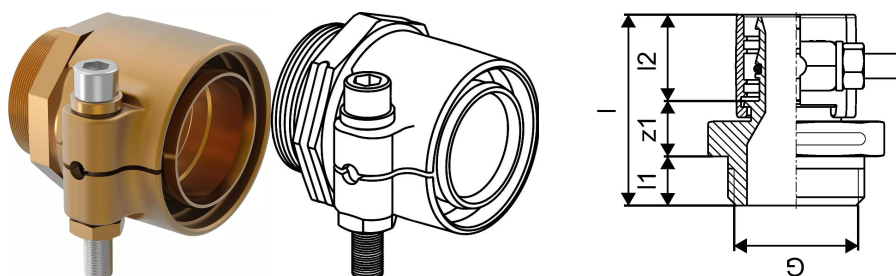

Uponor Wipex spojnica PN6 75x6,8-G2

1018333

Technical Data

Item no EAN	7331541100076
Item no GTIN	07331541100076
Item no VVS	087883075
RSK no.	2410669
Item no NRF	8362394
Item no LVI	1932075
Artikal (merna jedinica)	kom
Dužina (l)	92 mm
Dužina (l1)	20 mm
Dužina (l2)	51 mm
Količina pakovanja 1	1
Količina pakovanja 3	6
Količina pakovanja 4	288
Packaging GTIN PL1	06414905259755
Packaging GTIN PL3	06414905259762
Packaging GTIN PL4	06414905259786
Item Unit Length	105
Item Unit Height	94
Item Unit Weight	1,446
Item Unit Width	90

Tehnički dokumenti

Ovde preuzmite dokumente

T +38163390891
E info.rs@uponor.com

www.uponor.com/rs-rs