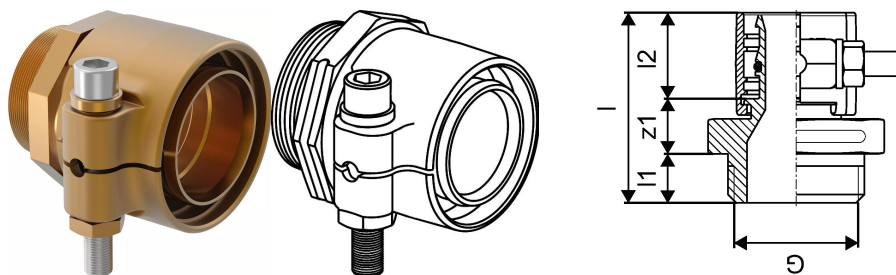

## Uponor Wipex spojnica PN6 75x6,8-G2

**1018333**

- Spoj PE-Xa ili PE cevi
- Cilindrični navoj G" za zaptivanje O-prstenom
- Maks. opterećenje 6 bara / 95 °C ili 16 bara / 20 °C
- DR = otpornost mesinga prema dezinfikaciji

#### Specification

- Wipex fitinzi od mesinga otpornog na koroziju, decinfikacija prema EN ISO 6509 sa vijkom od nerđajućeg čelika.
- Zaptivanje O-prstenom između Wipex spojnice i konektora baznog fittinga
- Set vijaka za spojnice uključuje šestougaoni vijak od nerđajućeg čelika i maticu kao i podlošku od mesinga
- Unapred otvorene čaure sa montiranim nosačem za dimenziju 63-110mm.

#### Application

- Fitinzi za cevne sisteme Thermo, Aqua, Quattro, Supra, Supra PLUS i Supra Standard
- Povezivanje PE i PE-Xa cevi za medijum na spojnice sa cilindričnim inčnim muškim navojem
- Maks. radna temperatura 95°C