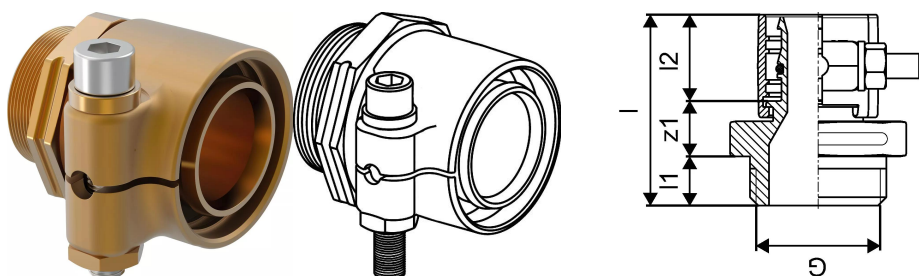

Uponor Wipex spojnica PN6 50x4,6-G1 1/4

1018331

- Spoj PE-Xa ili PE cevi
- Cilindrični navoj G" za zaptivanje O-prstenom
- Maks. opterećenje 6 bara / 95 °C ili 16 bara / 20 °C
- DR = otpornost mesinga prema dezinfikaciji

Generalne informacije Uponor Wipex spojnica PN6

Specification

- Wipex fitinzi od mesinga otpornog na koroziju, decinfikacija prema EN ISO 6509 sa vijkom od nerđajućeg čelika.
- Zaptivanje O-prstenom između Wipex spojnice i konektora baznog fittinga
- Set vijaka za spojnice uključuje šestougaoni vijak od nerđajućeg čelika i maticu kao i podlošku od mesinga
- Unapred otvorene čaure sa montiranim nosačem za dimenziju 63-110mm.

Application

- Fitinzi za cevne sisteme Thermo, Aqua, Quattro, Supra, Supra PLUS i Supra Standard
- Povezivanje PE i PE-Xa cevi za medijum na spojnice sa cilindričnim inčnim muškim navojem
- Maks. radna temperatura 95°C

Certification

- Odobrenja treba da proveri lokalno odgovorno lice

Uponor Wipex spojnica PN6 50x4,6-G1 1/4

1018331

Technical Data

Item no EAN	7331541100045
Item no GTIN	07331541100045
Item no VVS	087883050
RSK no.	2410667
Item no NRF	8362392
Item no LVI	1932050
Artikal (merna jedinica)	kom
Dužina (l)	68 mm
Dužina (l1)	16 mm
Dužina (l2)	37 mm
Količina pakovanja 1	1
Količina pakovanja 3	10
Količina pakovanja 4	960
Packaging GTIN PL1	06414905259694
Packaging GTIN PL3	06414905259700
Packaging GTIN PL4	06414905259717
Item Unit Length	67
Item Unit Height	69
Item Unit Weight	0,647
Item Unit Width	60