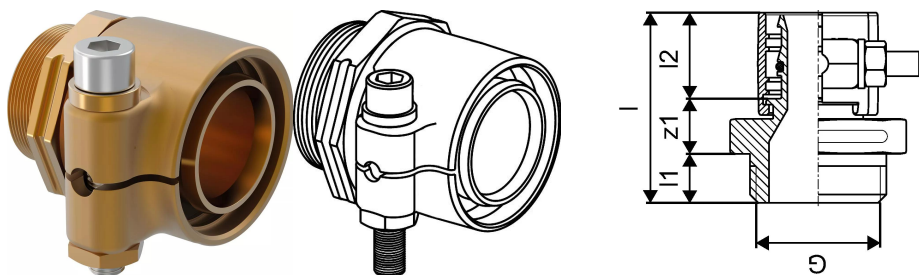

Uponor Wipex spojnica PN6 50x4,6-G1 1/4

1018331

- Spoj PE-Xa ili PE cevi
- Cilindrični navoj G" za zaptivanje O-prstenom
- Maks. opterećenje 6 bara / 95 °C ili 16 bara / 20 °C
- DR = otpornost mesinga prema dezinfikaciji

Generalne informacije Uponor Wipex spojnica PN6

Specification

- Wipex fitinzi od mesinga otpornog na koroziju, decinfikacija prema EN ISO 6509 sa vijkom od nerđajućeg čelika.
- Zaptivanje O-prstenom između Wipex spojnice i konektora baznog fittinga
- Set vijaka za spojnice uključuje šestougaoni vijak od nerđajućeg čelika i maticu kao i podlošku od mesinga
- Unapred otvorene čaure sa montiranim nosačem za dimenziju 63-110mm.

Application

- Fitinzi za cevne sisteme Thermo, Aqua, Quattro, Supra, Supra PLUS i Supra Standard
- Povezivanje PE i PE-Xa cevi za medijum na spojnice sa cilindričnim inčnim muškim navojem
- Maks. radna temperatura 95°C

Certification

- Odobrenja treba da proveri lokalno odgovorno lice

Uponor Wipex spojnica PN6 50x4,6-G1 1/4

1018331

Technical Data

Item no EAN	7331541100045
Item no GTIN	07331541100045
Item no VVS	087883050
RSK no.	2410667
Item no NRF	8362392
Item no LVI	1932050
Artikal (merna jedinica)	kom
Dužina (l)	68 mm
Dužina (l1)	16 mm
Dužina (l2)	37 mm
Količina pakovanja 1	1
Količina pakovanja 3	10
Količina pakovanja 4	960
Packaging GTIN PL1	06414905259694
Packaging GTIN PL3	06414905259700
Packaging GTIN PL4	06414905259717
Item Unit Length	67
Item Unit Height	69
Item Unit Weight	0,647
Item Unit Width	60