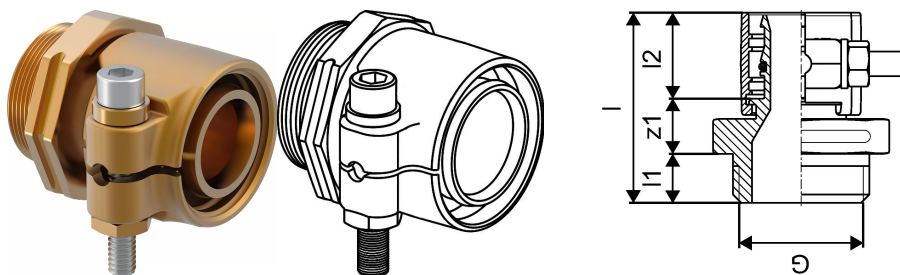

## Uponor Wipex spojnica PN6 32x2,9-G1

1018329

- Spoj PE-Xa ili PE cevi
- Cilindrični navoj G" za zaptivanje O-prstenom
- Maks. opterećenje 6 bara / 95 °C ili 16 bara / 20 °C
- DR = otpornost mesinga prema dezinfikaciji

#### Specification

- Wipex fitinzi od mesinga otpornog na koroziju, decinfikacija prema EN ISO 6509 sa vijkom od nerđajućeg čelika.
- Zaptivanje O-prstenom između Wipex spojnice i konektora baznog fittinga
- Set vijaka za spojnice uključuje šestougaoni vijak od nerđajućeg čelika i maticu kao i podlošku od mesinga
- Unapred otvorene čaure sa montiranim nosačem za dimenziju 63-110mm.

#### Application

- Fitinzi za cevne sisteme Thermo, Aqua, Quattro, Supra, Supra PLUS i Supra Standard
- Povezivanje PE i PE-Xa cevi za medijum na spojnice sa cilindričnim inčnim muškim navojem
- Maks. radna temperatura 95°C