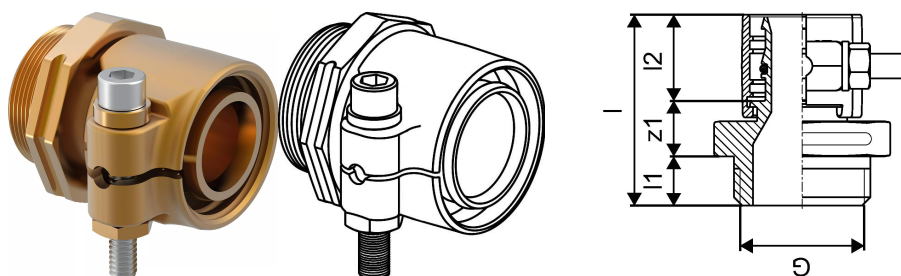

Uponor Wipex spojnica PN6 32x2,9-G1

1018329

Technical Data

Item no EAN	7331541100007
Item no GTIN	07331541100007
Item no VVS	087883032
RSK no.	2410665
Item no NRF	8362406
Item no LVI	1932032
Artikal (merna jedinica)	kom
Dužina (l)	52 mm
Dužina (l1)	12 mm
Dužina (l2)	26 mm
Količina pakovanja 1	1
Količina pakovanja 3	20
Količina pakovanja 4	1920
Packaging GTIN PL1	06414905259625
Packaging GTIN PL3	06414905259649
Packaging GTIN PL4	06414905259656
Item Unit Length	48
Item Unit Height	55
Item Unit Weight	0,279
Item Unit Width	37

Tehnički dokumenti

Ovde preuzmite dokumente

T +38163390891
E info.rs@uponor.com

www.uponor.com/rs-rs