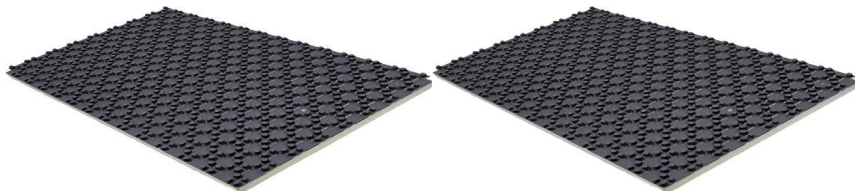

## Uponor Nubos ploča EPS 11 14-16mm 1447x900x29mm

1016700

- EPS (bez HBCD-a) ploča sa toplotnom izolacijom

### Generalne informacije Uponor Nubos ploča

#### Specification

- Nubos sistem podnog grejanja sastoji se od sistemskih ploča za pričvrćivanje cevi dimenzija 14-16mm.
- za razmak između cevi u cm: 5,5, 11, 16,5, 22, 27,5 33
- EN 13501-1 klasifikacija zapaljivosti: klasa E
- standardna zapaljivost, klasa građevinskog materijala B2, u skladu sa DIN 4102
- EPS kvalitet prema EN 13163

#### Application

- zračeće podno grejanje i hlađenje
- za upotrebu sa košuljicama na bazi cementa i anhidrita