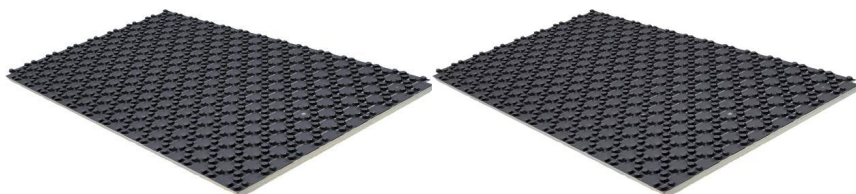

Uponor Nubos ploča EPS 11 14-16mm 1447x900x29mm

1016700

Technical Data

Item no EAN	4021598113701
Item no GTIN	04021598113701
Artikal (merna jedinica)	m²
Količina pakovanja 1	10
Količina pakovanja 4	100
Packaging GTIN PL1	06414905437061
Packaging GTIN PL4	06414905490585
Item Unit Length	1000
Item Unit Height	30
Item Unit Weight	1,625
Item Unit Width	1000

Tehnički dokumenti

Ovde preuzmite dokumente

Uponor Srbija

11000, Beograd
Srbija

T +38163390891
E info.rs@uponor.com

www.uponor.com/rs-rs