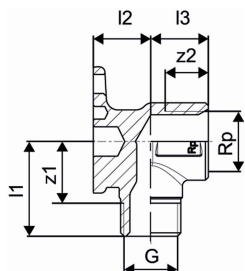

Generalne informacije Uponor Smart Aqua završno koleno Uni-C

Specification

- Kolena za povezivanje slavina i
- Q&E prstenovi se moraju naručiti odvojeno ako nije navedeno drugačije

Application

- Za instalacije sanitarne vode

ako nije drugačije navedeno:

- Muški i ženski navoji prema EN 10226-1.

Uponor Smart Aqua završno koleno Uni-C 1/2"MT-1/2"FT

1015559

Technical Data

Item no EAN	4021598501034
Item no GTIN	04021598501034
Artikal (merna jedinica)	kom
Unutrašnji_navoj_Rp	1/2 inch
Dužina (I1)	33 mm
Dužina (I2)	20 mm
Dužina (I3)	20 mm
z2	5 mm
Količina pakovanja 1	10
Količina pakovanja 3	40
Količina pakovanja 4	1920
Packaging GTIN PL1	06414905436668
Packaging GTIN PL3	06414905446476
Packaging GTIN PL4	06414905490172
Item Unit Length	50
Item Unit Height	40
Item Unit Weight	0,17
Item Unit Width	28