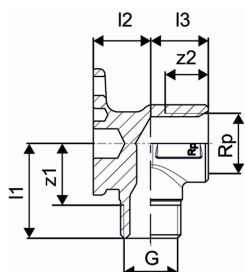

Uponor Smart Aqua završno koleno Uni-C 1/2"MT-1/2"FT

1015559

- Izrađeno od kalajisanog mesinga
- za instalacije ili postavljanje na zid sa zaštitom od rotacije za MLCP montažne uglove i ploče
- Spoljni navoj prema DIN EN ISO 228-1.

ako nije drugačije navedeno:

- Muški i ženski navoji prema EN 10226-1.

Uponor Smart Aqua završno koleno Uni-C 1/2"MT-1/2"FT

1015559

Technical Data

Item no EAN	4021598501034
Item no GTIN	04021598501034
Artikal (merna jedinica)	kom
Unutrašnji_navoj_Rp	1/2 inch
Dužina (I1)	33 mm
Dužina (I2)	20 mm
Dužina (I3)	20 mm
z2	5 mm
Količina pakovanja 1	10
Količina pakovanja 3	40
Količina pakovanja 4	1920
Packaging GTIN PL1	06414905436668
Packaging GTIN PL3	06414905446476
Packaging GTIN PL4	06414905490172
Item Unit Length	50
Item Unit Height	40
Item Unit Weight	0,17
Item Unit Width	28