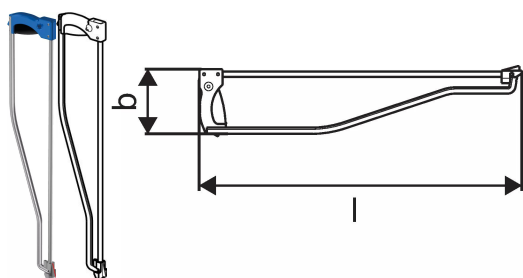

Uponor Classic glavna spojnica 20mm l=920mm

1006309

alat za postavljanje obujmica za pričvršćivanje cevi na čeličnu mrežu
- za Uponor Classic Master kopče 16 i 17 mm

Uponor Classic glavna spojnica 20mm l=920mm

1006309

Technical Data

Item no EAN	4021598027992
Item no GTIN	04021598027992
Artikal (merna jedinica)	kom
Dužina (l)	920 mm
Z-mera b	195 mm
Količina pakovanja 1	1
Packaging Material short PL1	LDPE
Packaging GTIN PL1	06414905560868
Item Unit Length	915
Item Unit Height	55
Item Unit Weight	0,6
Item Unit Width	200