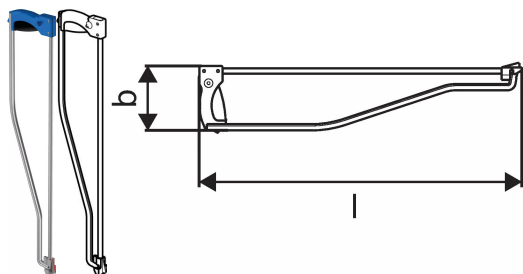

Uponor Classic glavna spojnica 20mm l=920mm

1006309

alat za postavljanje obujmica za pričvršćivanje cevi na čeličnu mrežu
- za Uponor Classic Master kopče 16 i 17 mm

Uponor Classic glavna spojnica 20mm l=920mm

1006309

Technical Data

Item no EAN	4021598027992
Item no GTIN	04021598027992
Artikal (merna jedinica)	kom
Dužina (l)	920 mm
Z-mera b	195 mm
Količina pakovanja 1	1
Packaging Material short PL1	LDPE
Packaging GTIN PL1	06414905560868
Item Unit Length	915
Item Unit Height	55
Item Unit Weight	0,6
Item Unit Width	200