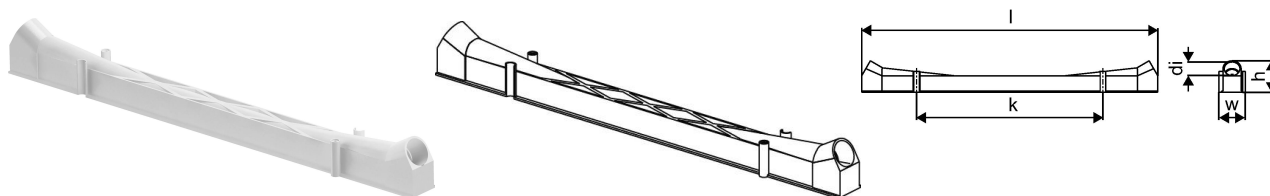

## Uponor Contec cev za plafon vodi do DDE 20mm

**1005376**

- Patentirani element je dizajniran tako da se nakon betoniranja cevi mogu izvući ispod plafonske ploče i povezati sa razdelnikom ili dovodnim vodom ispod plafona.
- Za cevi do 20 mm.
- Može da se naslaže radi poravnavanja sa drugim elementima.
- Mala crvena zastava ukazuje na smer povlačenja cevi.
- Isporučuje se zajedno sa ekserima za pričvršćivanje na nosače.
- Dužina: 540 mm
- Širina: 39 mm
- Visina: 29 mm
- Maks. visina: 57 mm (na tački veze)

## Uponor Contec cev za plafon vodi do DDE 20mm

1005376

## Technical Data

Item no EAN	4021598027855
Item no GTIN	04021598027855
Artikal (merna jedinica)	kom
Dužina (l)	540 mm
Z-mera h	57 mm
Z-mera k	340 mm
Z-mera w	48 mm
Količina pakovanja 1	10
Količina pakovanja 3	50
Količina pakovanja 4	1000
Packaging Material short PL1	LDPE
Packaging Material short PL3	PAP
Packaging GTIN PL1	06414905252220
Packaging GTIN PL3	06414905252237
Packaging GTIN PL4	06414905252244
Item Unit Length	540
Item Unit Height	58
Item Unit Weight	0,17
Item Unit Width	43