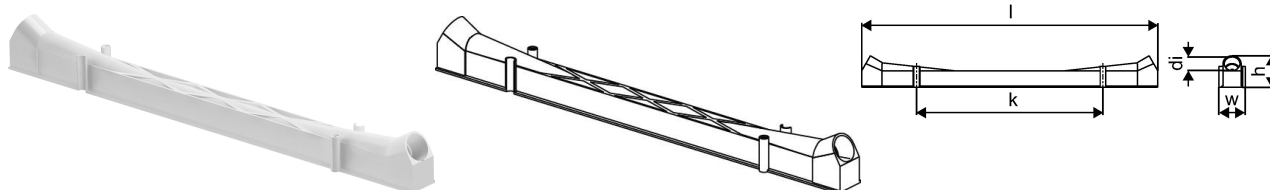

## Uponor Contec cev za plafon vodi do DDE 20mm

**1005376**

- Patentirani element je dizajniran tako da se nakon betoniranja cevi mogu izvući ispod plafonske ploče i povezati sa razdelnikom ili dovodnim vodom ispod plafona.
- Za cevi do 20 mm.
- Može da se naslaže radi poravnavanja sa drugim elementima.
- Mala crvena zastava ukazuje na smer povlačenja cevi.
- Isporučuje se zajedno sa ekserima za pričvršćivanje na nosače.
- Dužina: 540 mm
- Širina: 39 mm
- Visina: 29 mm
- Maks. visina: 57 mm (na tački veze)

## Uponor Contec cev za plafon vodi do DDE 20mm

1005376

## Technical Data

Item no EAN	4021598027855
Item no GTIN	04021598027855
Artikal (merna jedinica)	kom
Dužina (l)	540 mm
Z-mera h	57 mm
Z-mera k	340 mm
Z-mera w	48 mm
Količina pakovanja 1	10
Količina pakovanja 3	50
Količina pakovanja 4	1000
Packaging Material short PL1	LDPE
Packaging Material short PL3	PAP
Packaging GTIN PL1	06414905252220
Packaging GTIN PL3	06414905252237
Packaging GTIN PL4	06414905252244
Item Unit Length	540
Item Unit Height	58
Item Unit Weight	0,17
Item Unit Width	43