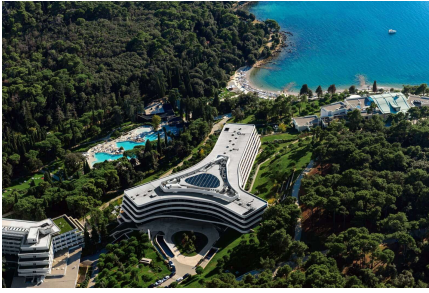

uponor

Address

Uponor Romania
Splaiul Unirii 76, parter, Sector 4,
București

Phone +40 31 805 33 91
E-Mail serviciuclienti@uponor.com
W www.uponor.com