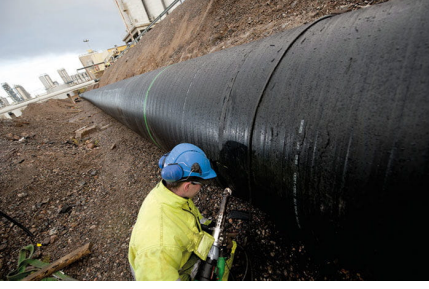

Referințe

Date despre proiect

Location	Completare
Finland	2011
Tip de clădiri	Product systems
Municipal	Storm water
Tipul proiectului	
Clădire nouă	

Porvoon hulevesien tasaussailiot

uponor

Address

Uponor Romania
Splaiul Unirii 76, parter, Sector 4,
București