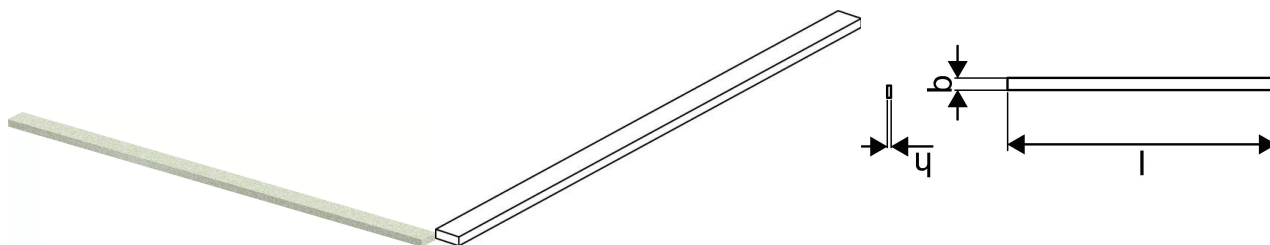

Uponor Siccus Mini profil lateral 1000x45x15mm

1139794

-profil din fibră sintetică 1000x45x14mm

-profil montat obligatoriu perimetral și în pragul ușilor la instalarea cu finisaj de tip gresie sau piatră naturală

Uponor Siccus Mini profil lateral 1000x45x15mm

1139794

Date tehnice

Item no EAN	6414900321464
Item no GTIN	06414900321464
RSK no.	3001005
Item no NRF	8361347
Item no LVI	2022241
Produs (unitate de măsură)	m
Lățime (l)	1000 mm
Z-dimensiune b	45 mm
Z-dimensiune h	15 mm
Cantitate de ambalare 1	10
Cantitate de ambalare 4	800
Packaging Material short PL1	PAP
Packaging GTIN PL1	06414900380706
Packaging GTIN PL4	06414900380737
Item Unit Length	1000
Item Unit Height	15
Item Unit Weight	0,54
Item Unit Width	45