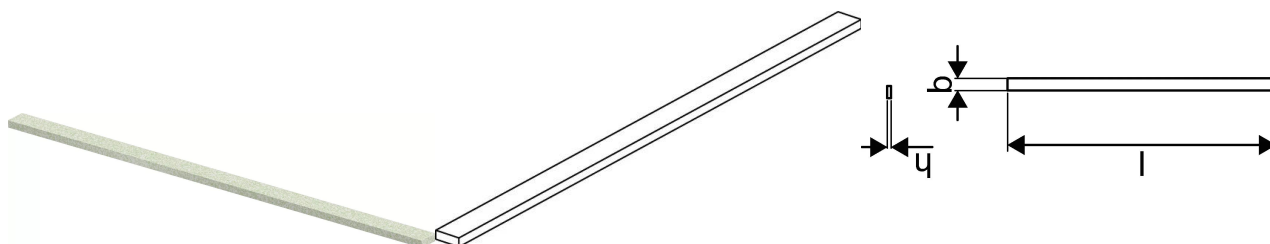

Uponor Siccus Mini profil lateral 1000x45x15mm

1139794

-profil din fibră sintetică 1000x45x14mm

-profil montat obligatoriu perimetral și în pragul ușilor la instalarea cu finisaj de tip gresie sau piatră naturală

Uponor Siccus Mini profil lateral 1000x45x15mm

1139794

Date tehnice

Item no EAN	6414900321464
Item no GTIN	06414900321464
RSK no.	3001005
Item no NRF	8361347
Item no LVI	2022241
Produs (unitate de măsură)	m
Lățime (l)	1000 mm
Z-dimensiune b	45 mm
Z-dimensiune h	15 mm
Cantitate de ambalare 1	10
Cantitate de ambalare 4	800
Packaging Material short PL1	PAP
Packaging GTIN PL1	06414900380706
Packaging GTIN PL4	06414900380737
Item Unit Length	1000
Item Unit Height	15
Item Unit Weight	0,54
Item Unit Width	45