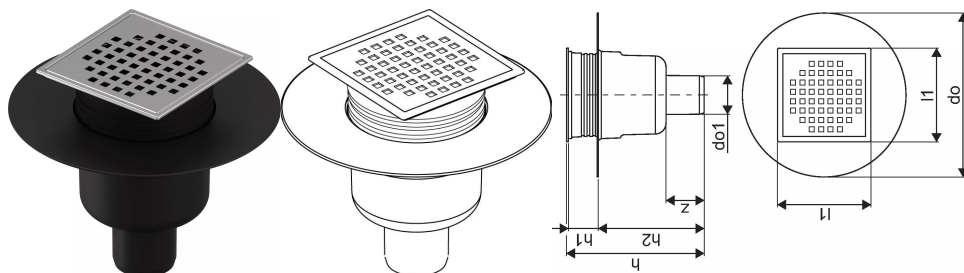

Uponor Aqua Ambient sifon pardoseală ieșire verticală classic/cube FI 50

1136464

- racord la țevile de canalizare DN 50
- debit: 0,8 l/s
- material grătar: oțel inoxidabil
- material corp: polipropilenă

Uponor Aqua Ambient sifon pardoseală ieșire verticală classic/cube FI 50

1136464

Date tehnice

Item no EAN	6414900483636
Item no GTIN	06414900483636
Produs (unitate de măsură)	buc
Lungime (l1)	120 mm
z	49 mm
Z-dimensiune h	177 mm
Z-dimensiune h1	38 mm
Z-dimensiune h2	136 mm
Cantitate de ambalare 1	1
Cantitate de ambalare 4	180
Packaging GTIN PL1	06414900369480
Packaging GTIN PL4	06414900370127
Item Unit Length	210
Item Unit Height	138
Item Unit Weight	0,35
Item Unit Width	210