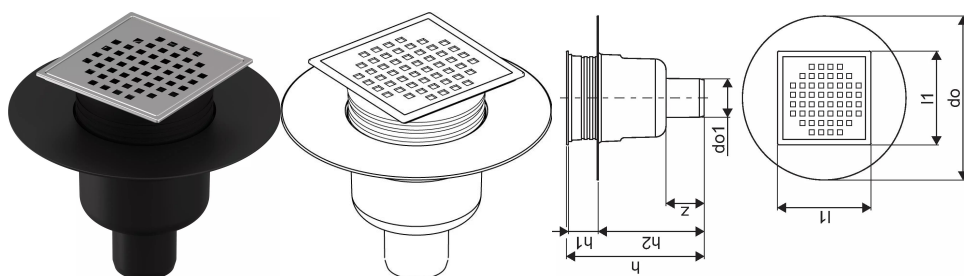

Uponor Aqua Ambient sifon pardoseală ieșire verticală classic/cube FI 50

1136464

- racord la țevile de canalizare DN 50
- debit: 0,8 l/s
- material grătar: oțel inoxidabil
- material corp: polipropilenă

Uponor Aqua Ambient sifon pardoseală ieșire verticală classic/cube FI 50

1136464

Date tehnice

Item no EAN	6414900483636
Item no GTIN	06414900483636
Produs (unitate de măsură)	buc
Lungime (l1)	120 mm
z	49 mm
Z-dimensiune h	177 mm
Z-dimensiune h1	38 mm
Z-dimensiune h2	136 mm
Cantitate de ambalare 1	1
Cantitate de ambalare 4	180
Packaging GTIN PL1	06414900369480
Packaging GTIN PL4	06414900370127
Item Unit Length	210
Item Unit Height	138
Item Unit Weight	0,35
Item Unit Width	210