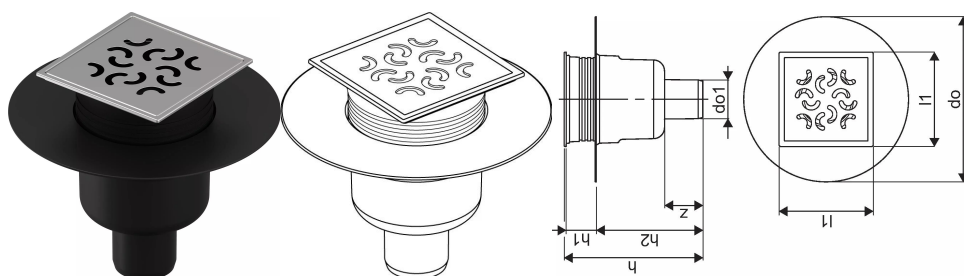

**Uponor Aqua Ambient sifon pardoseală ieșire verticală classic/arco FI 50****1136462**

- racord la țevile de canalizare DN 50
- debit: 0,8 l/s
- material grătar: oțel inoxidabil
- material corp: polipropilenă

**About Uponor Aqua Ambient sifon pardoseală ieșire verticală classic/arco****Specification**

- Structură modernă și design elegant în diferite dimensiuni: 600, 700, 800, 900, 1000 mm
- Garnitură largă (30 mm), care asigură îmbinarea etanșă cu structura de podea
- Picioare cu înălțime reglabilă și fixabile, pentru integrarea în orice tip de structură de podea
- Instalare ușoară datorită caracterului complet al produsului și compatibilității cu sistemul instalației de canalizare (dimensiunea conductelor de evacuare)
- Sifon cu rotire la 360°

## Uponor Aqua Ambient sifon pardoseală ieșire verticală classic/arco FI 50

1136462

### Date tehnice

Item no EAN	6414900483612
Item no GTIN	06414900483612
Produs (unitate de măsură)	buc
Lungime (l1)	120 mm
z	49 mm
Z-dimensiune h	177 mm
Z-dimensiune h1	38 mm
Z-dimensiune h2	136 mm
Cantitate de ambalare 1	1
Cantitate de ambalare 4	180
Packaging GTIN PL1	06414900369466
Packaging GTIN PL4	06414900370103
Item Unit Length	210
Item Unit Height	138
Item Unit Weight	0,35
Item Unit Width	210