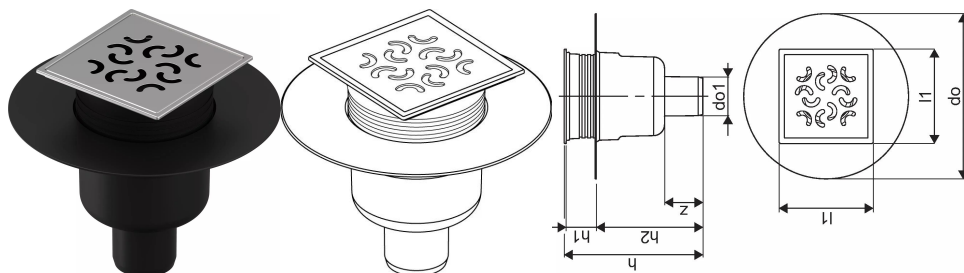

**Uponor Aqua Ambient sifon pardoseală ieșire verticală classic/arco FI 50****1136462**

- racord la țevile de canalizare DN 50
- debit: 0,8 l/s
- material grătar: oțel inoxidabil
- material corp: polipropilenă

**About Uponor Aqua Ambient sifon pardoseală ieșire verticală classic/arco****Specification**

- Structură modernă și design elegant în diferite dimensiuni: 600, 700, 800, 900, 1000 mm
- Garnitură largă (30 mm), care asigură îmbinarea etanșă cu structura de podea
- Picioare cu înălțime reglabilă și fixabile, pentru integrarea în orice tip de structură de podea
- Instalare ușoară datorită caracterului complet al produsului și compatibilității cu sistemul instalației de canalizare (dimensiunea conductelor de evacuare)
- Sifon cu rotire la 360°

## Uponor Aqua Ambient sifon pardoseală ieșire verticală classic/arco FI 50

1136462

### Date tehnice

Item no EAN	6414900483612
Item no GTIN	06414900483612
Produs (unitate de măsură)	buc
Lungime (l1)	120 mm
z	49 mm
Z-dimensiune h	177 mm
Z-dimensiune h1	38 mm
Z-dimensiune h2	136 mm
Cantitate de ambalare 1	1
Cantitate de ambalare 4	180
Packaging GTIN PL1	06414900369466
Packaging GTIN PL4	06414900370103
Item Unit Length	210
Item Unit Height	138
Item Unit Weight	0,35
Item Unit Width	210