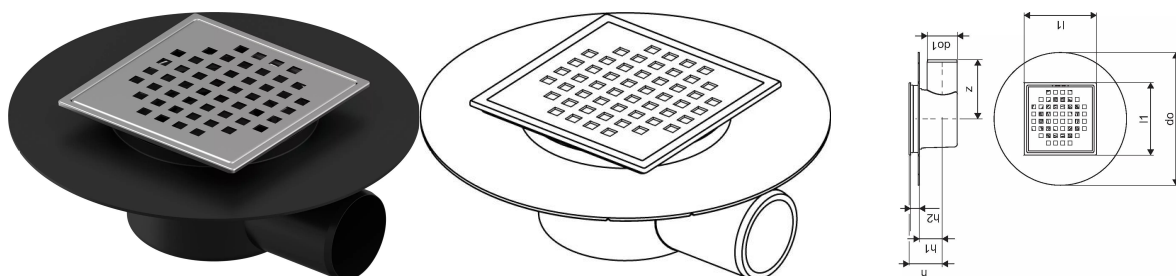

## Uponor Aqua Ambient sifon pardoseală ieșire laterală super/cube FI 50

**1136453**

- racord la țevile de canalizare DN 50
- debit: 0,4 l/s
- pentru construcții cu podea joasă
- material grătar: oțel inoxidabil
- material corp: polipropilena

## Uponor Aqua Ambient sifon pardoseală ieșire laterală super/cube FI 50

1136453

### Date tehnice

Item no EAN	6414900483513
Item no GTIN	06414900483513
Produs (unitate de măsură)	buc
Lungime (l1)	120 mm
z	98 mm
Z-dimensiune h	55 mm
Z-dimensiune h1	38 mm
Z-dimensiune h2	15 mm
Cantitate de ambalare 1	1
Cantitate de ambalare 4	225
Packaging GTIN PL1	06414900369244
Packaging GTIN PL4	06414900325882
Item Unit Length	220
Item Unit Height	80
Item Unit Weight	0,42
Item Unit Width	220