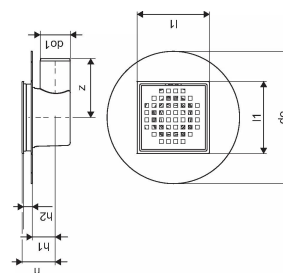

Uponor Aqua Ambient sifon pardoseală ieșire laterală super/cube FI 50

1136453

- racord la țevile de canalizare DN 50
- debit: 0,4 l/s
- pentru construcții cu podea joasă
- material grătar: oțel inoxidabil
- material corp: polipropilena

Uponor Aqua Ambient sifon pardoseală ieșire laterală super/cube FI 50

1136453

Date tehnice

Item no EAN	6414900483513
Item no GTIN	06414900483513
Produs (unitate de măsură)	buc
Lungime (l1)	120 mm
z	98 mm
Z-dimensiune h	55 mm
Z-dimensiune h1	38 mm
Z-dimensiune h2	15 mm
Cantitate de ambalare 1	1
Cantitate de ambalare 4	225
Packaging GTIN PL1	06414900369244
Packaging GTIN PL4	06414900325882
Item Unit Length	220
Item Unit Height	80
Item Unit Weight	0,42
Item Unit Width	220