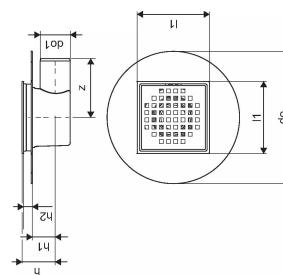

## Uponor Aqua Ambient sifon pardoseală ieșire laterală super/cube FI 50

**1136453**

- racord la țevile de canalizare DN 50
- debit: 0,4 l/s
- pentru construcții cu podea joasă
- material grătar: oțel inoxidabil
- material corp: polipropilena

### Date tehnice

Item no EAN	6414900483513
Item no GTIN	06414900483513
Produs (unitate de măsură)	buc
Lungime (l1)	120 mm
z	98 mm
Z-dimensiune h	55 mm
Z-dimensiune h1	38 mm
Z-dimensiune h2	15 mm
Cantitate de ambalare 1	1
Cantitate de ambalare 4	225
Packaging GTIN PL1	06414900369244
Packaging GTIN PL4	06414900325882
Item Unit Length	220
Item Unit Height	80
Item Unit Weight	0,42
Item Unit Width	220