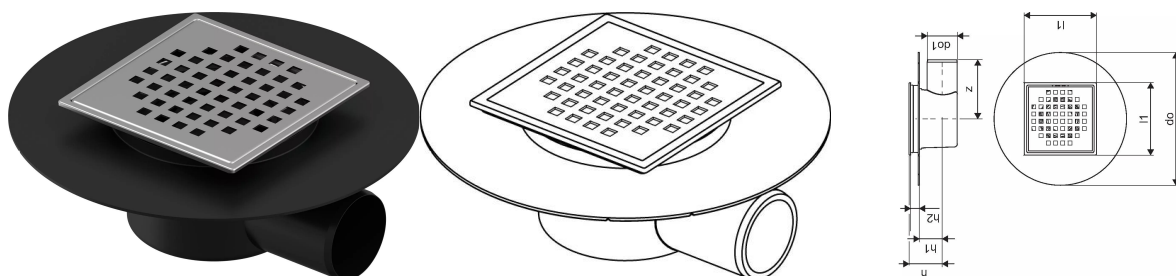

Uponor Aqua Ambient sifon pardoseală ieșire laterală super/cube FI 50

1136453

- racord la țevile de canalizare DN 50
- debit: 0,4 l/s
- pentru construcții cu podea joasă
- material grătar: oțel inoxidabil
- material corp: polipropilena

Uponor Aqua Ambient sifon pardoseală ieșire laterală super/cube FI 50

1136453

Date tehnice

Item no EAN	6414900483513
Item no GTIN	06414900483513
Produs (unitate de măsură)	buc
Lungime (l1)	120 mm
z	98 mm
Z-dimensiune h	55 mm
Z-dimensiune h1	38 mm
Z-dimensiune h2	15 mm
Cantitate de ambalare 1	1
Cantitate de ambalare 4	225
Packaging GTIN PL1	06414900369244
Packaging GTIN PL4	06414900325882
Item Unit Length	220
Item Unit Height	80
Item Unit Weight	0,42
Item Unit Width	220