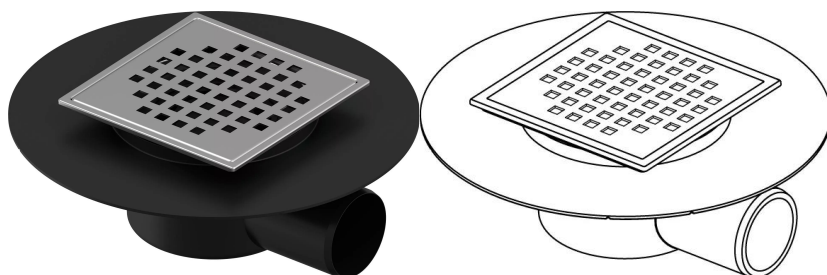

## Uponor Aqua Ambient sifon pardoseală ieșire laterală super/cube FI 50

**1136453**

- racord la țevile de canalizare DN 50
- debit: 0,4 l/s
- pentru construcții cu podea joasă
- material grătar: oțel inoxidabil
- material corp: polipropilena

## Uponor Aqua Ambient sifon pardoseală ieșire laterală super/cube FI 50

1136453

### Date tehnice

Item no EAN	6414900483513
Item no GTIN	06414900483513
Produs (unitate de măsură)	buc
Lungime (l1)	120 mm
z	98 mm
Z-dimensiune h	55 mm
Z-dimensiune h1	38 mm
Z-dimensiune h2	15 mm
Cantitate de ambalare 1	1
Cantitate de ambalare 4	225
Packaging GTIN PL1	06414900369244
Packaging GTIN PL4	06414900325882
Item Unit Length	220
Item Unit Height	80
Item Unit Weight	0,42
Item Unit Width	220