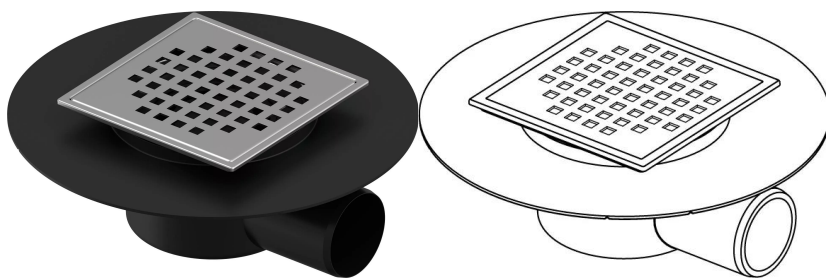

Uponor Aqua Ambient sifon pardoseală ieșire laterală super/cube FI 50

1136453

- racord la țevile de canalizare DN 50
- debit: 0,4 l/s
- pentru construcții cu podea joasă
- material grătar: oțel inoxidabil
- material corp: polipropilena

Uponor Aqua Ambient sifon pardoseală ieșire laterală super/cube FI 50

1136453

Date tehnice

Item no EAN	6414900483513
Item no GTIN	06414900483513
Produs (unitate de măsură)	buc
Lungime (l1)	120 mm
z	98 mm
Z-dimensiune h	55 mm
Z-dimensiune h1	38 mm
Z-dimensiune h2	15 mm
Cantitate de ambalare 1	1
Cantitate de ambalare 4	225
Packaging GTIN PL1	06414900369244
Packaging GTIN PL4	06414900325882
Item Unit Length	220
Item Unit Height	80
Item Unit Weight	0,42
Item Unit Width	220