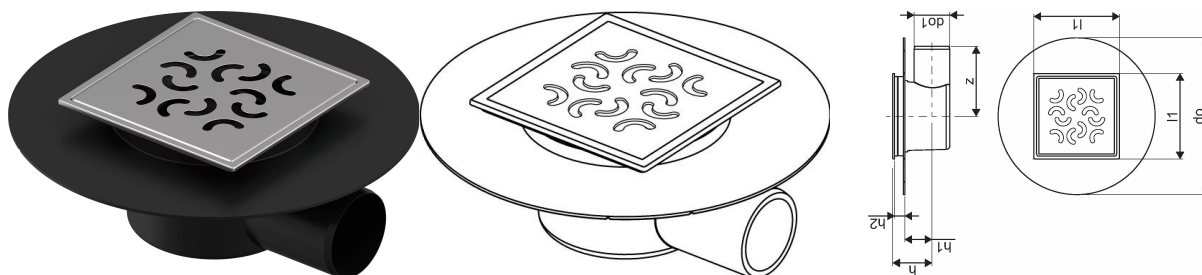

## Uponor Aqua Ambient sifon pardoseală ieșire laterală super/arco FI 50

1136450

- racord la țevile de canalizare DN 50
- debit: 0,4 l/s
- pentru construcții cu podea joasă
- material grătar: oțel inoxidabil
- material corp: polipropilena

## Uponor Aqua Ambient sifon pardoseală ieșire laterală super/arco FI 50

1136450

### Date tehnice

Item no EAN	6414900483483
Item no GTIN	06414900483483
Produs (unitate de măsură)	buc
Lungime (l1)	120 mm
z	98 mm
Z-dimensiune h	55 mm
Z-dimensiune h1	38 mm
Z-dimensiune h2	15 mm
Cantitate de ambalare 1	1
Cantitate de ambalare 4	300
Packaging GTIN PL1	06414900369114
Packaging GTIN PL4	06414900370042
Item Unit Length	220
Item Unit Height	80
Item Unit Weight	0,42
Item Unit Width	220