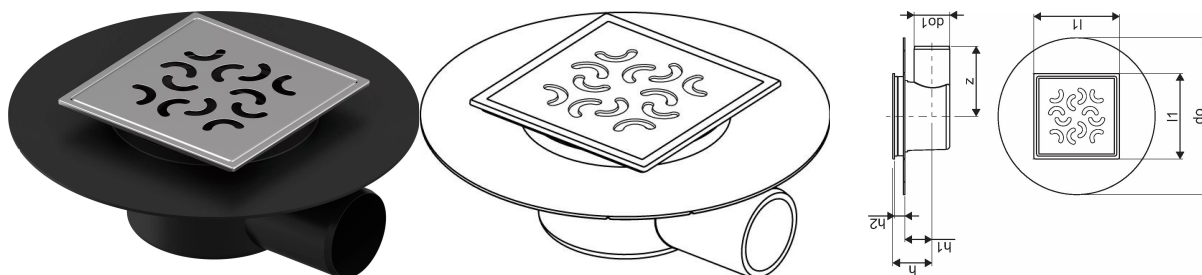

Uponor Aqua Ambient sifon pardoseală ieșire laterală super/arco FI 50

1136450

- racord la țevile de canalizare DN 50
- debit: 0,4 l/s
- pentru construcții cu podea joasă
- material grătar: oțel inoxidabil
- material corp: polipropilena

Uponor Aqua Ambient sifon pardoseală ieșire laterală super/arco FI 50

1136450

Date tehnice

Item no EAN	6414900483483
Item no GTIN	06414900483483
Produs (unitate de măsură)	buc
Lungime (l)	120 mm
z	98 mm
Z-dimensiune h	55 mm
Z-dimensiune h1	38 mm
Z-dimensiune h2	15 mm
Cantitate de ambalare 1	1
Cantitate de ambalare 4	300
Packaging GTIN PL1	06414900369114
Packaging GTIN PL4	06414900370042
Item Unit Length	220
Item Unit Height	80
Item Unit Weight	0,42
Item Unit Width	220