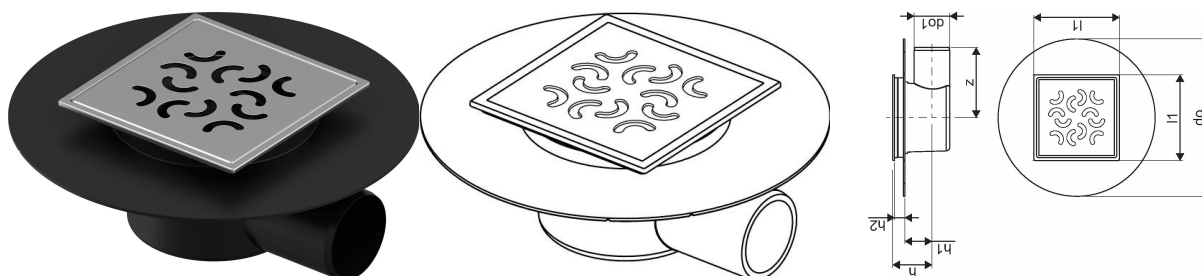

## Uponor Aqua Ambient sifon pardoseală ieșire laterală super/arco FI 50

1136450

- racord la țevile de canalizare DN 50
- debit: 0,4 l/s
- pentru construcții cu podea joasă
- material grătar: oțel inoxidabil
- material corp: polipropilena

## Uponor Aqua Ambient sifon pardoseală ieșire laterală super/arco FI 50

1136450

### Date tehnice

Item no EAN	6414900483483
Item no GTIN	06414900483483
Produs (unitate de măsură)	buc
Lungime (l1)	120 mm
z	98 mm
Z-dimensiune h	55 mm
Z-dimensiune h1	38 mm
Z-dimensiune h2	15 mm
Cantitate de ambalare 1	1
Cantitate de ambalare 4	300
Packaging GTIN PL1	06414900369114
Packaging GTIN PL4	06414900370042
Item Unit Length	220
Item Unit Height	80
Item Unit Weight	0,42
Item Unit Width	220