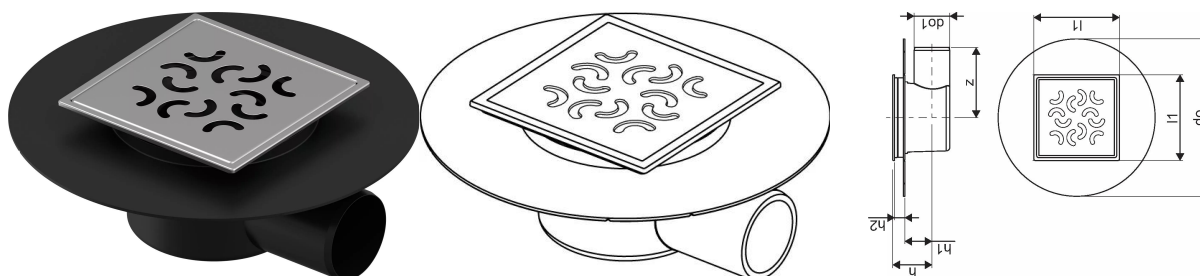

Uponor Aqua Ambient sifon pardoseală ieșire laterală super/arco FI 50

1136450

- racord la țevile de canalizare DN 50
- debit: 0,4 l/s
- pentru construcții cu podea joasă
- material grătar: oțel inoxidabil
- material corp: polipropilena

Uponor Aqua Ambient sifon pardoseală ieșire laterală super/arco FI 50

1136450

Date tehnice

Item no EAN	6414900483483
Item no GTIN	06414900483483
Produs (unitate de măsură)	buc
Lungime (l1)	120 mm
z	98 mm
Z-dimensiune h	55 mm
Z-dimensiune h1	38 mm
Z-dimensiune h2	15 mm
Cantitate de ambalare 1	1
Cantitate de ambalare 4	300
Packaging GTIN PL1	06414900369114
Packaging GTIN PL4	06414900370042
Item Unit Length	220
Item Unit Height	80
Item Unit Weight	0,42
Item Unit Width	220