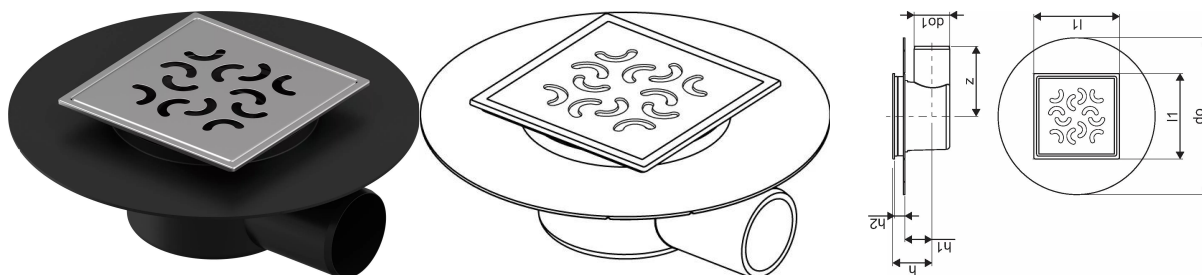

Uponor Aqua Ambient sifon pardoseală ieșire laterală super/arco FI 50

1136450

- racord la țevile de canalizare DN 50
- debit: 0,4 l/s
- pentru construcții cu podea joasă
- material grătar: oțel inoxidabil
- material corp: polipropilena

Uponor Aqua Ambient sifon pardoseală ieșire laterală super/arco FI 50

1136450

Date tehnice

Item no EAN	6414900483483
Item no GTIN	06414900483483
Produs (unitate de măsură)	buc
Lungime (l1)	120 mm
z	98 mm
Z-dimensiune h	55 mm
Z-dimensiune h1	38 mm
Z-dimensiune h2	15 mm
Cantitate de ambalare 1	1
Cantitate de ambalare 4	300
Packaging GTIN PL1	06414900369114
Packaging GTIN PL4	06414900370042
Item Unit Length	220
Item Unit Height	80
Item Unit Weight	0,42
Item Unit Width	220