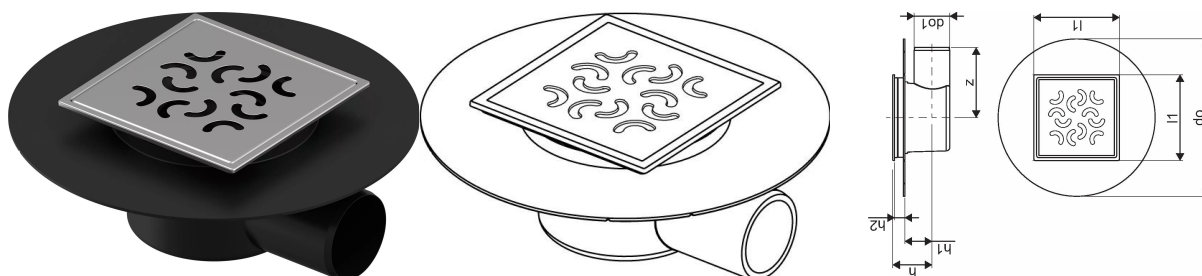

Uponor Aqua Ambient sifon pardoseală ieșire laterală super/arco FI 50

1136450

- racord la țevile de canalizare DN 50
- debit: 0,4 l/s
- pentru construcții cu podea joasă
- material grătar: oțel inoxidabil
- material corp: polipropilena

Uponor Aqua Ambient sifon pardoseală ieșire laterală super/arco FI 50

1136450

Date tehnice

Item no EAN	6414900483483
Item no GTIN	06414900483483
Produs (unitate de măsură)	buc
Lungime (l)	120 mm
z	98 mm
Z-dimensiune h	55 mm
Z-dimensiune h1	38 mm
Z-dimensiune h2	15 mm
Cantitate de ambalare 1	1
Cantitate de ambalare 4	300
Packaging GTIN PL1	06414900369114
Packaging GTIN PL4	06414900370042
Item Unit Length	220
Item Unit Height	80
Item Unit Weight	0,42
Item Unit Width	220